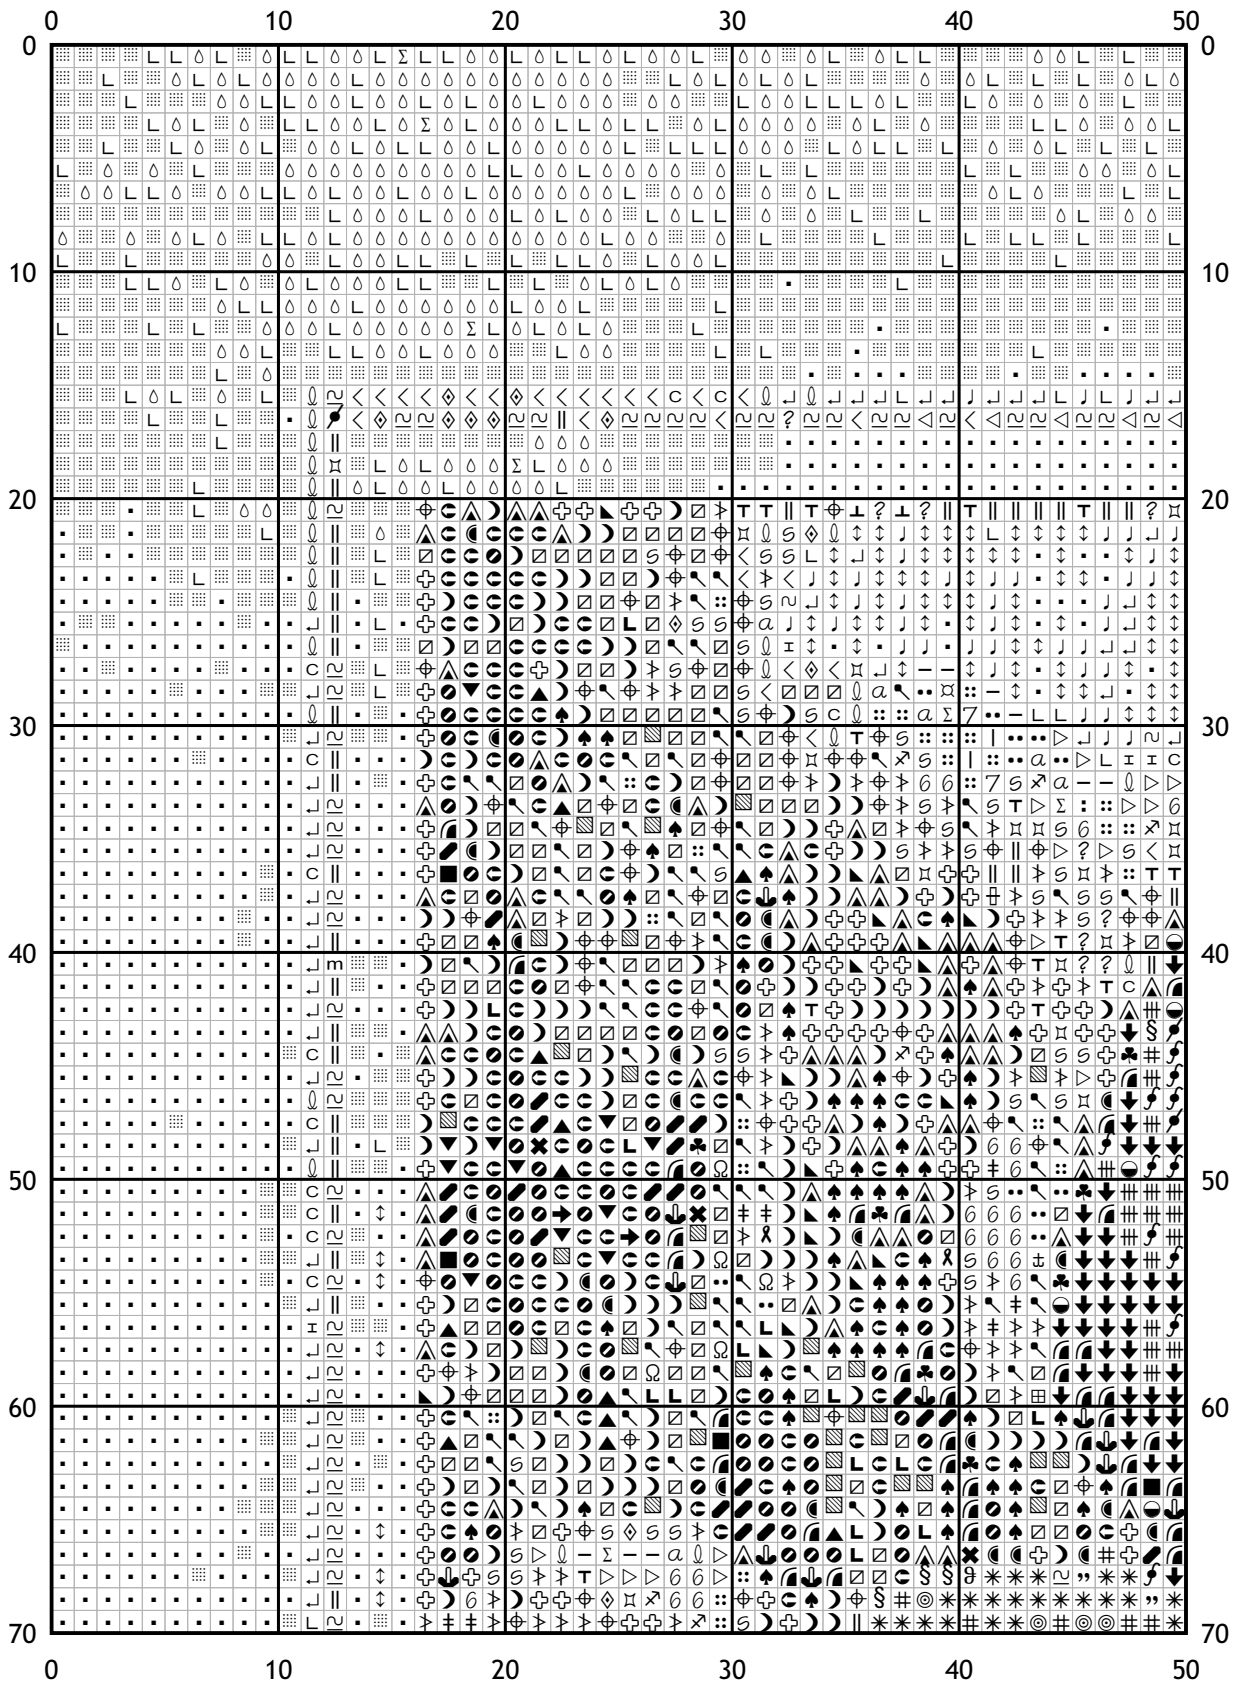

Схема для вышивки крестом

Каталог: Иголки.нет
Код схемы: daeoeovuhap
Название: Птицы
Оттенков: 115
Размер: 142x200 стежков.
Разбивка схемы: 3x3 страницы.
Версия процессора: 3
Дата создания: 30.11.2010

Схема вручную не корректировалась.

(i) Число в скобках показывает общее количество стежков данного оттенка на схеме.

[Мулине DMC от 20 руб. и канва в ассортименте с доставкой по России в интернет-магазине Низанка. www.nizanka.ru]

[Мулине DMC от 20 руб. и канва в ассортименте с доставкой по России в интернет-магазине Низанка. www.nizanka.ru]