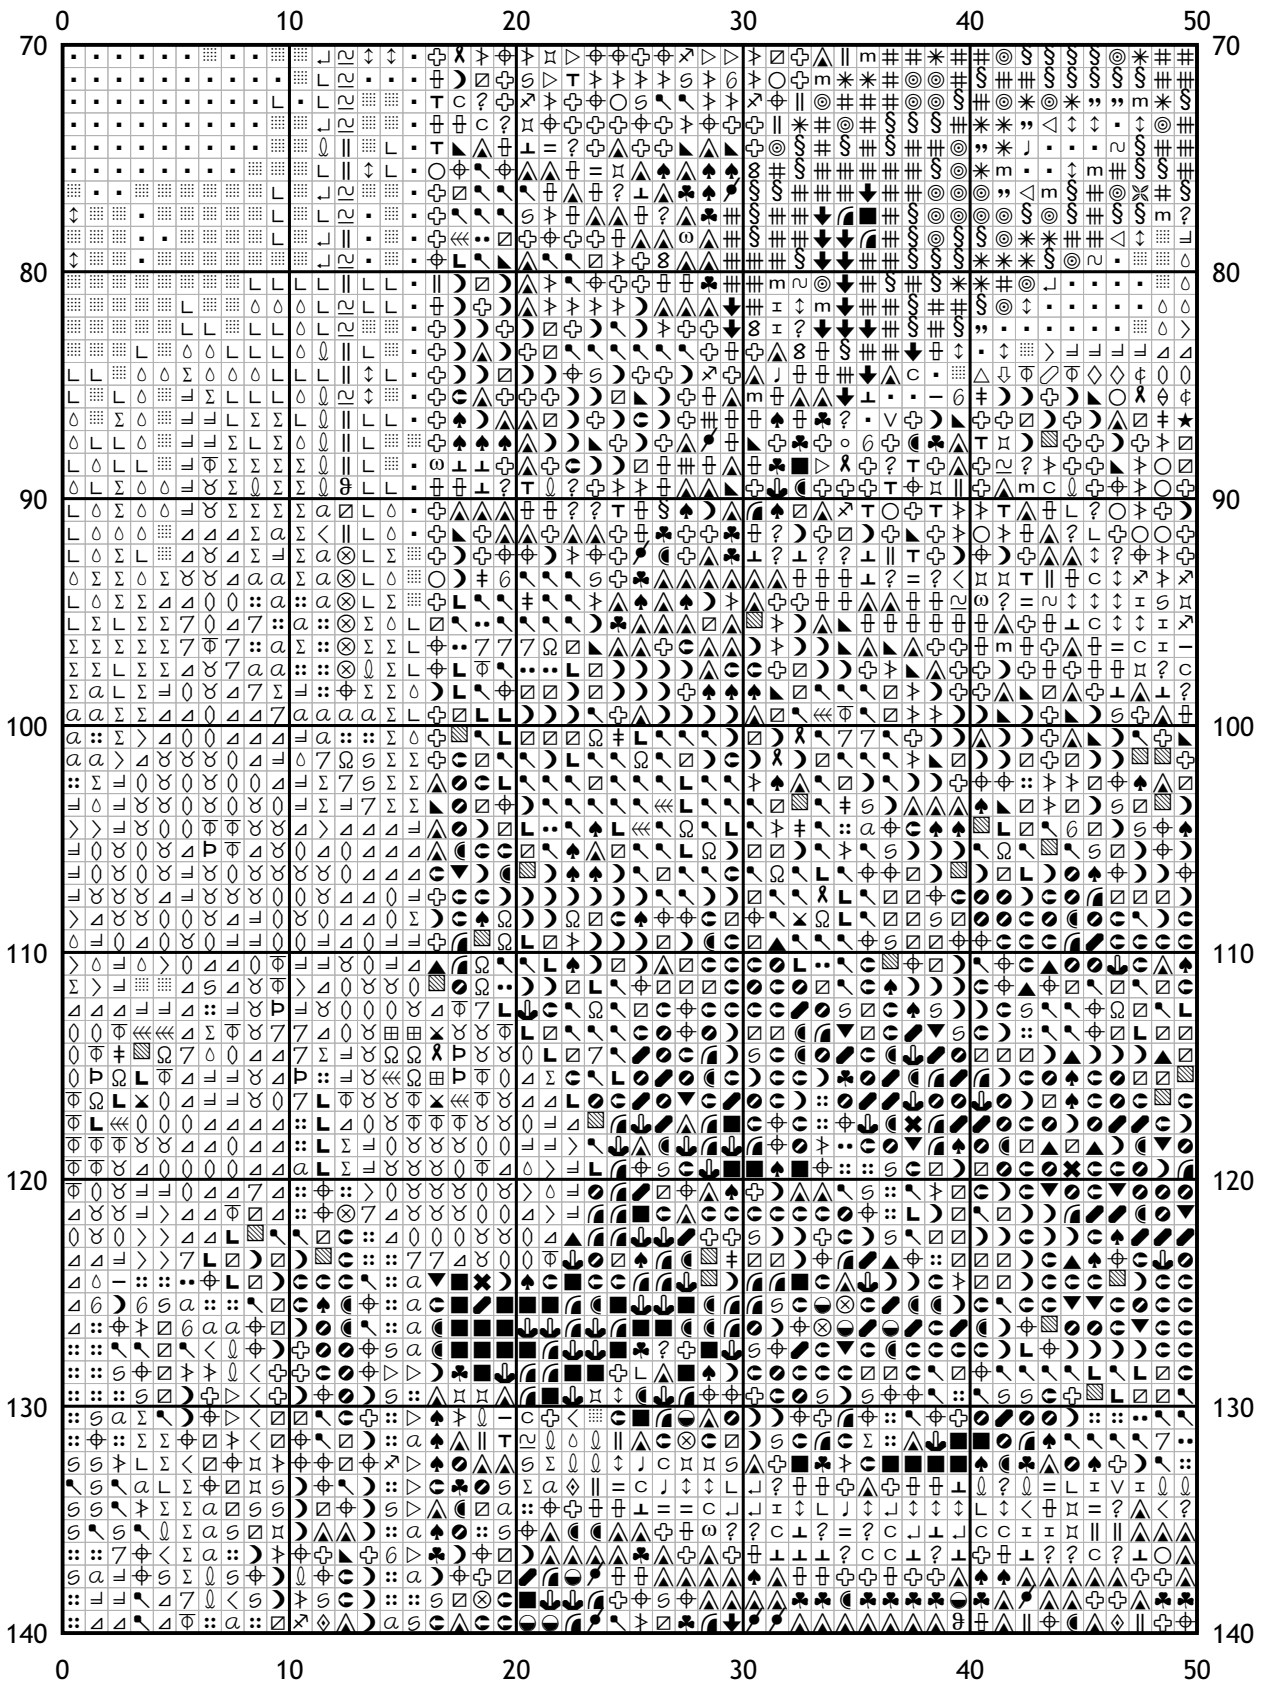

[Мулине DMC от 20 руб. и канва в ассортименте с доставкой по России в интернет-магазине Низанка. www.nizanka.ru]