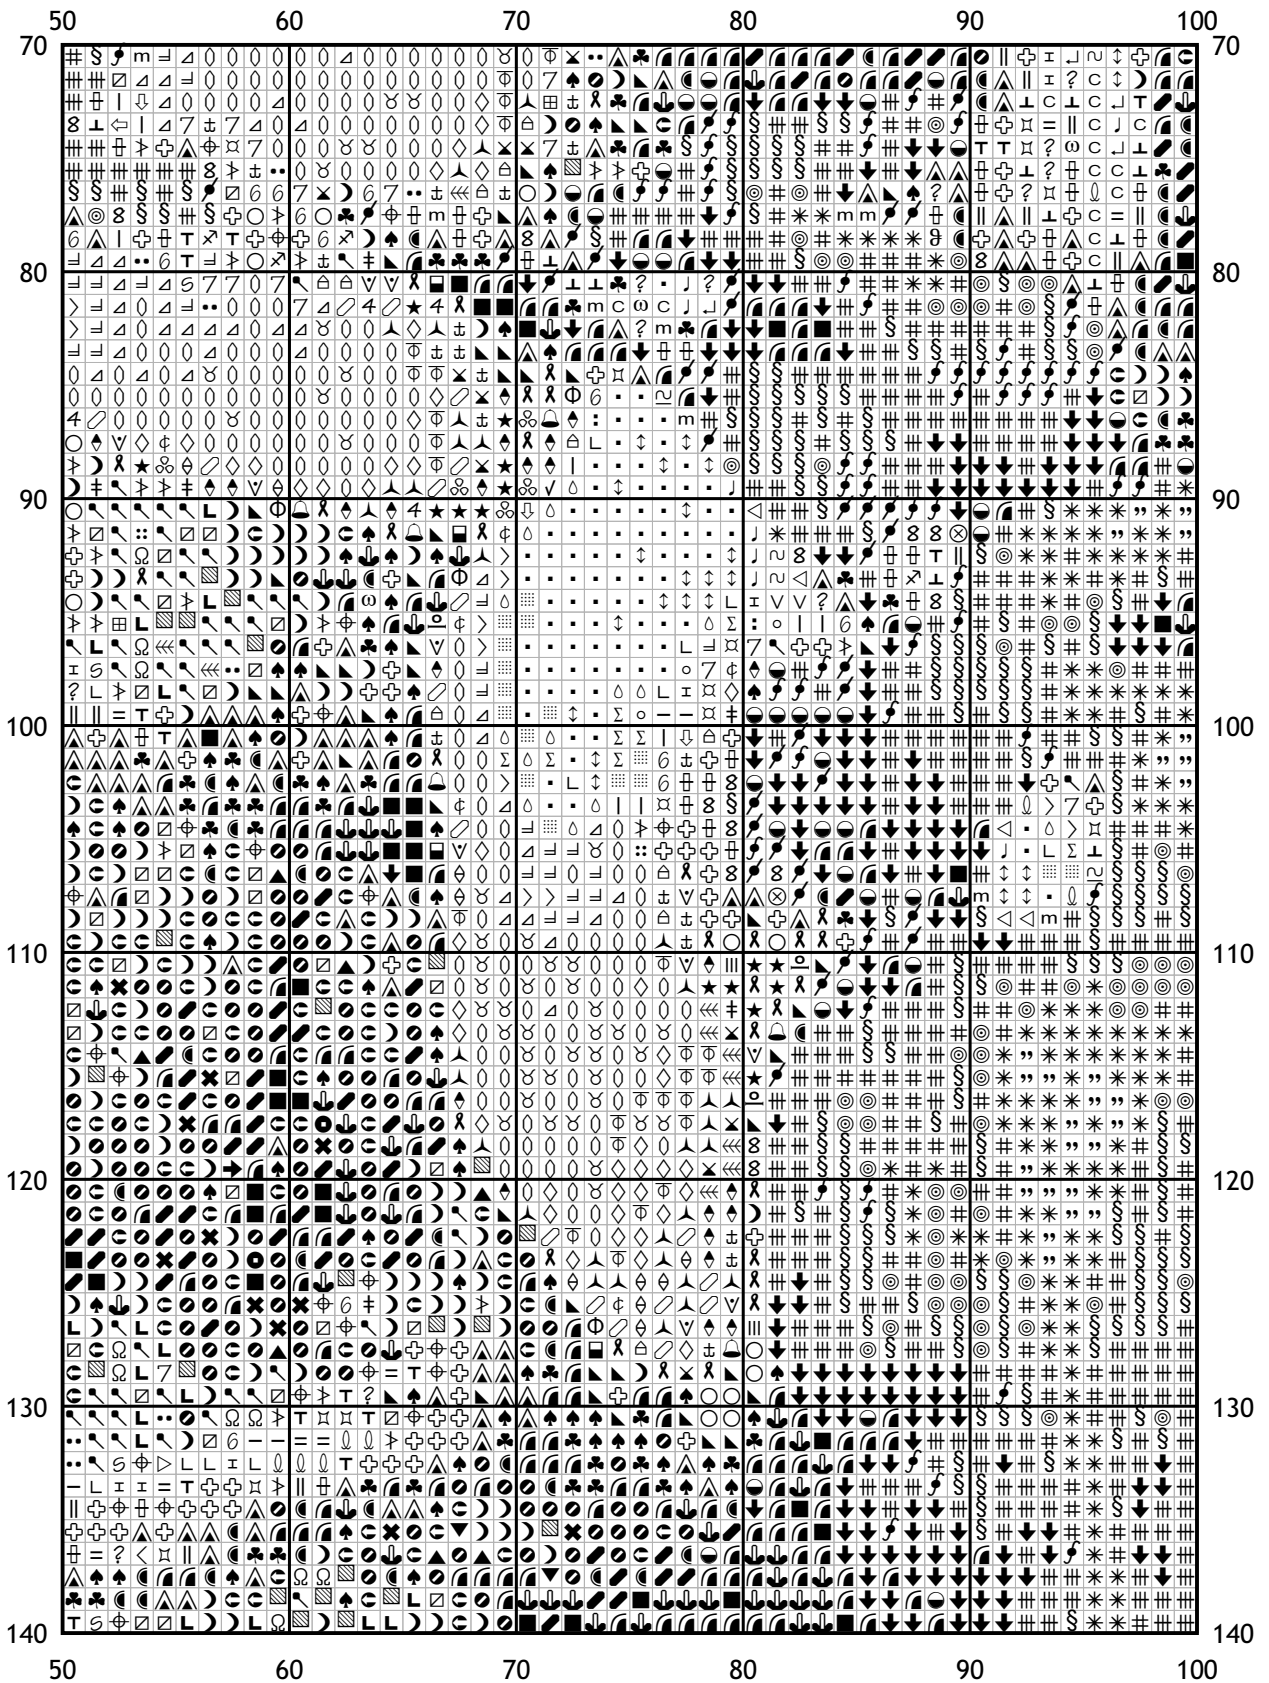

[Мулине DMC от 20 руб. и канва в ассортименте с доставкой по России в интернет-магазине Низанка. www.nizanka.ru]