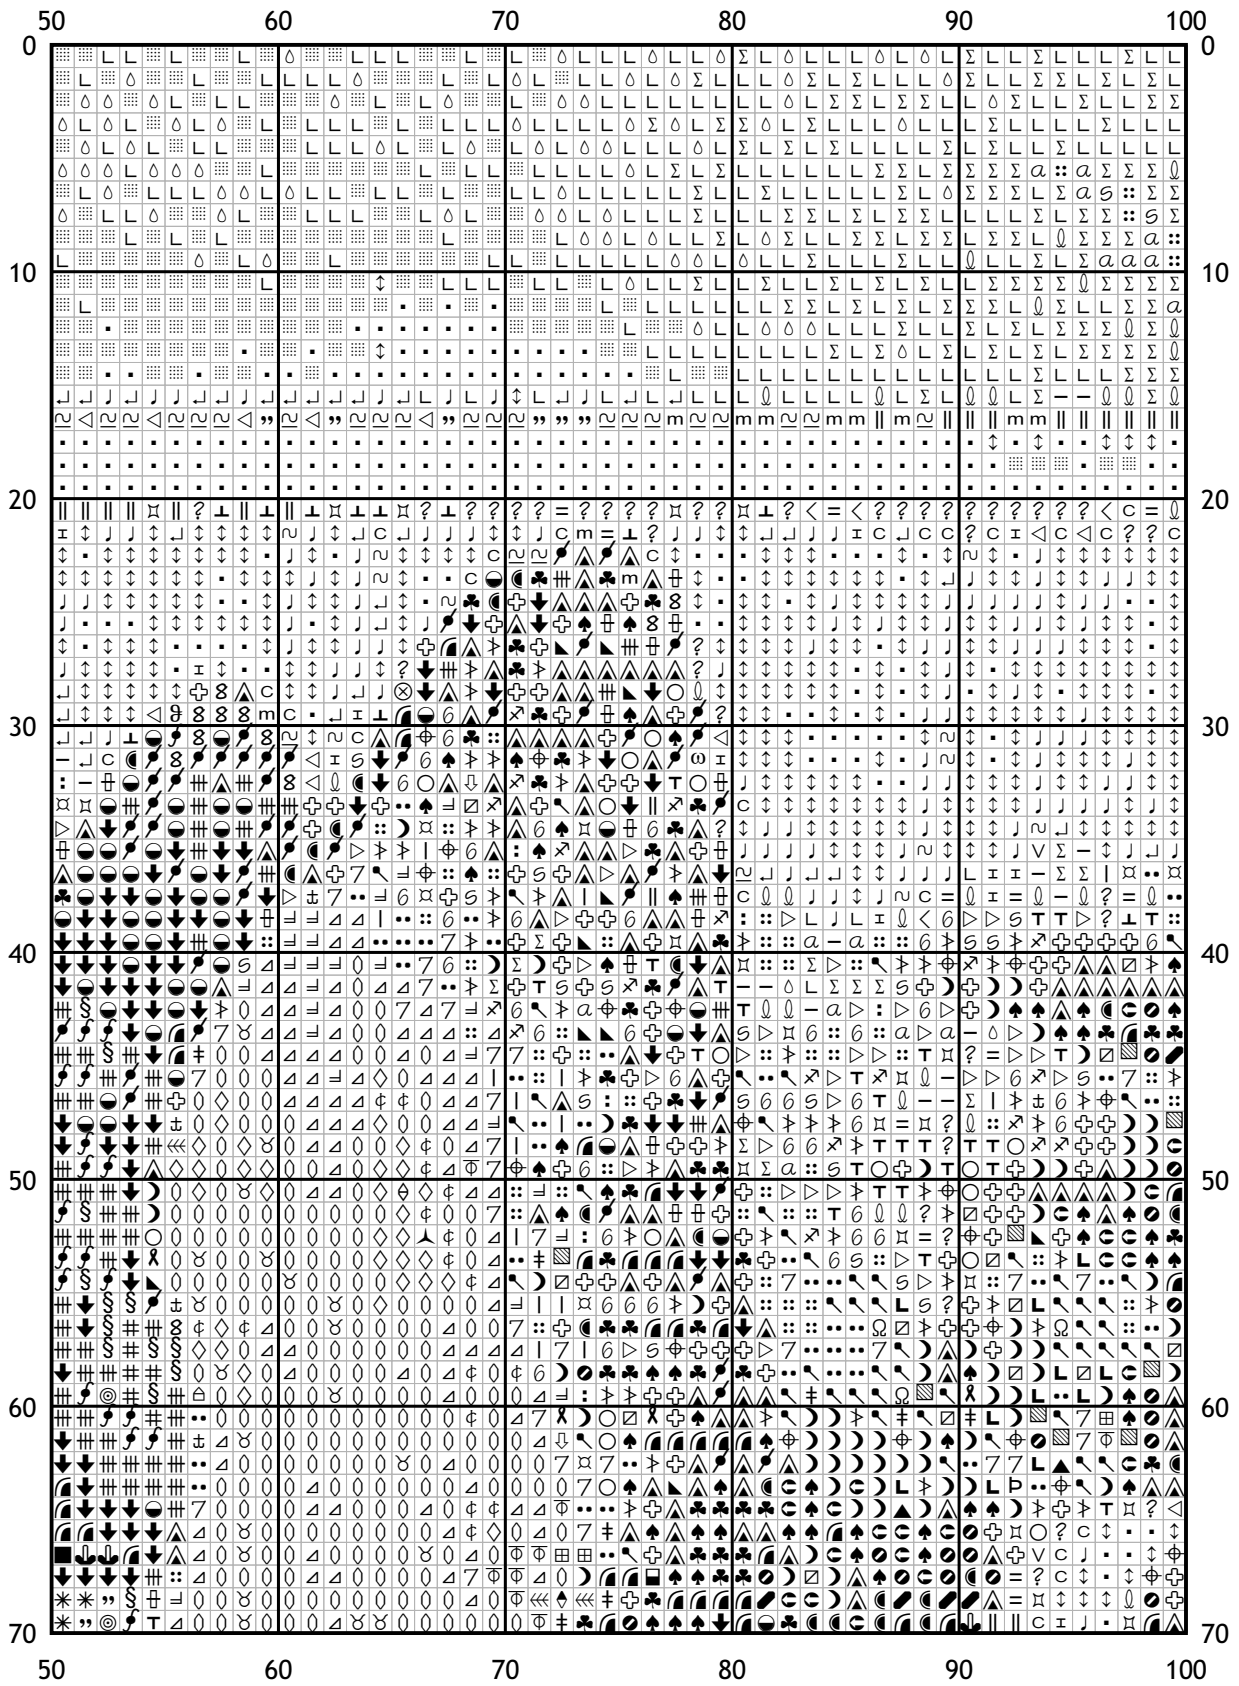

Схема для вышивки крестом

Каталог: Иголки.нет
Код схемы: daeoeovuhap
Название: Птицы
Оттенков: 115
Размер: 142x200 стежков.
Разбивка схемы: 3x3 страницы.
Версия процессора: 3
Дата создания: 30.11.2010

Схема вручную не корректировалась.

(i) Число в скобках показывает общее количество стежков данного оттенка на схеме.

[Мулине DMC от 20 руб. и канва в ассортименте с доставкой по России в интернет-магазине Низанка. www.nizanka.ru]

[Мулине DMC от 20 руб. и канва в ассортименте с доставкой по России в интернет-магазине Низанка. www.nizanka.ru]