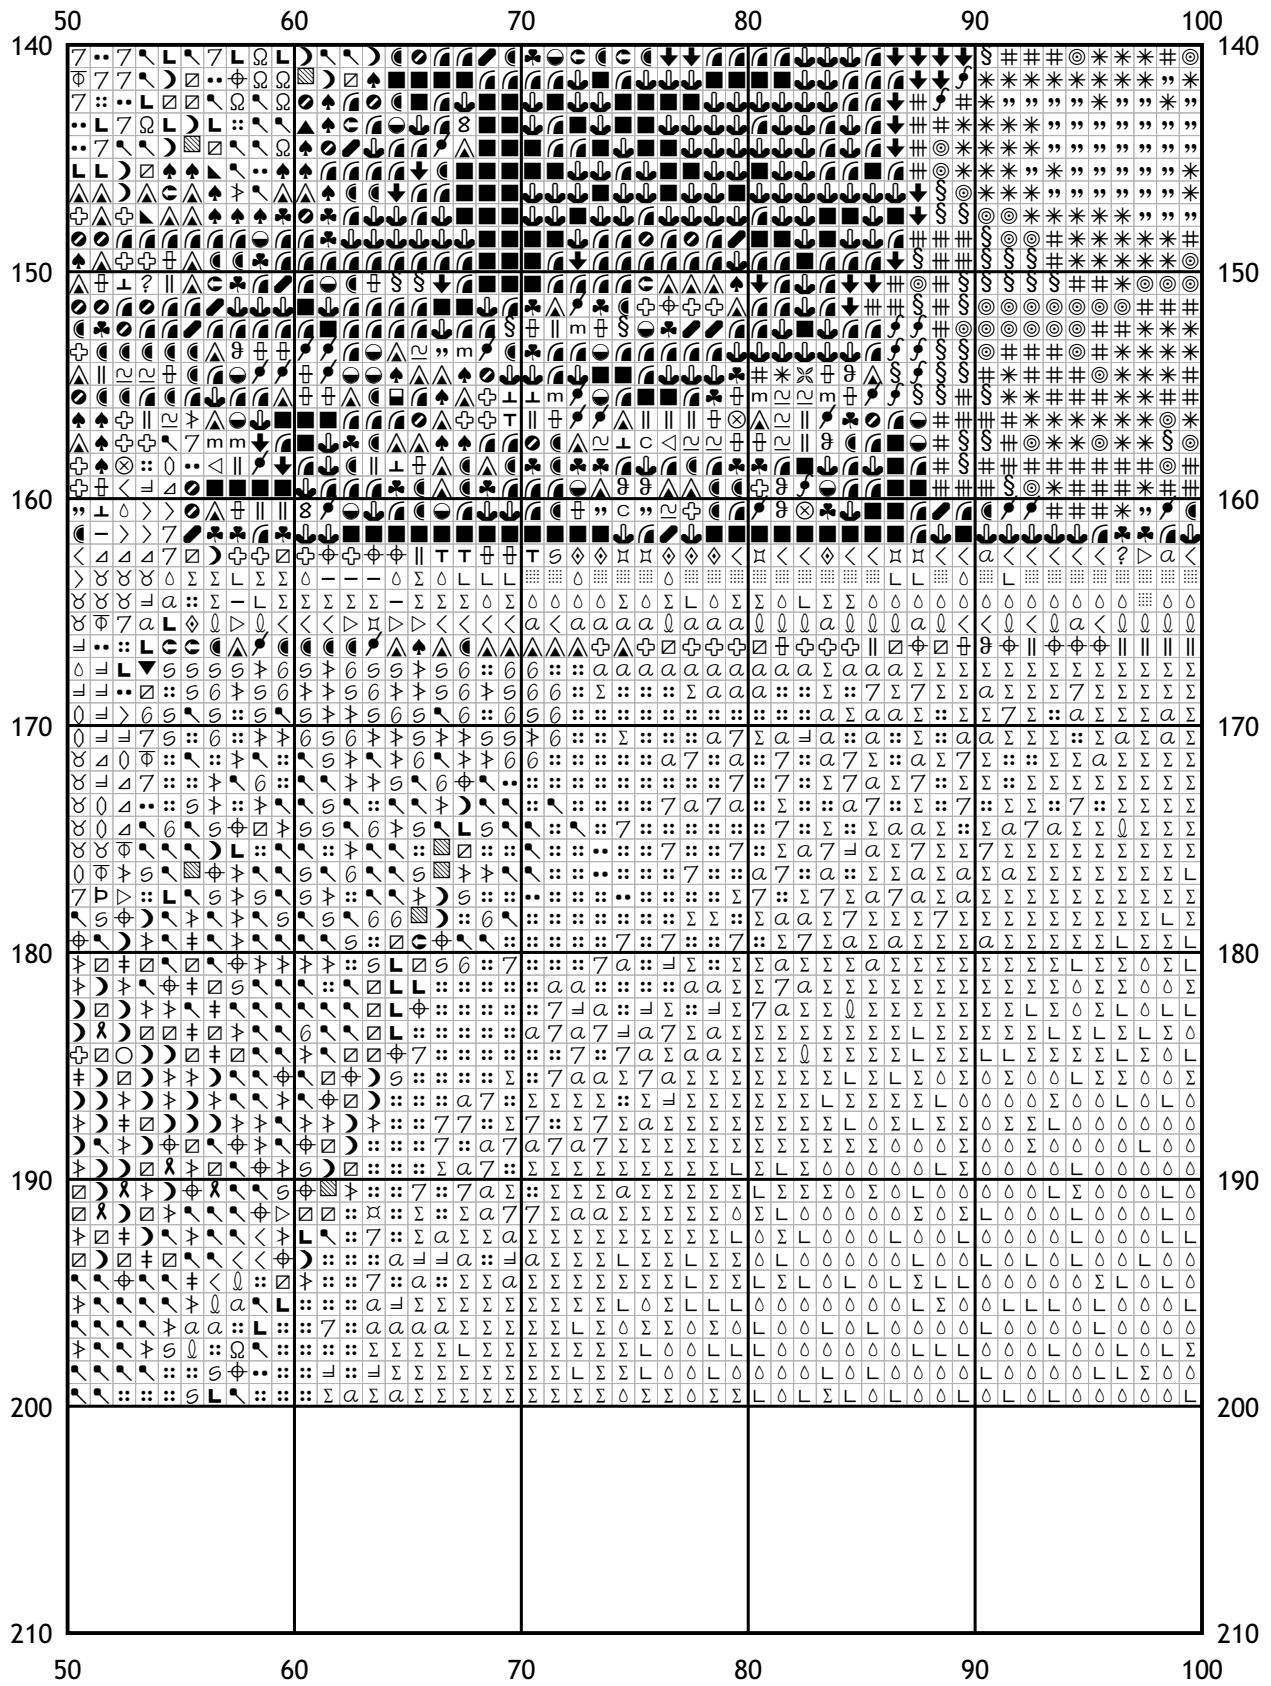

[Мулине DMC от 20 руб. и канва в ассортименте с доставкой по России в интернет-магазине Низанка. www.nizanka.ru]

100	110	120	130	140	150	
140						140
150						150
160						160
170						170
180						180
190						190
200						200
210	100	110	120	130	140	150

[Мулине DMC от 20 руб. и канва в ассортименте с доставкой по России в интернет-магазине Низанка. www.nizanka.ru]