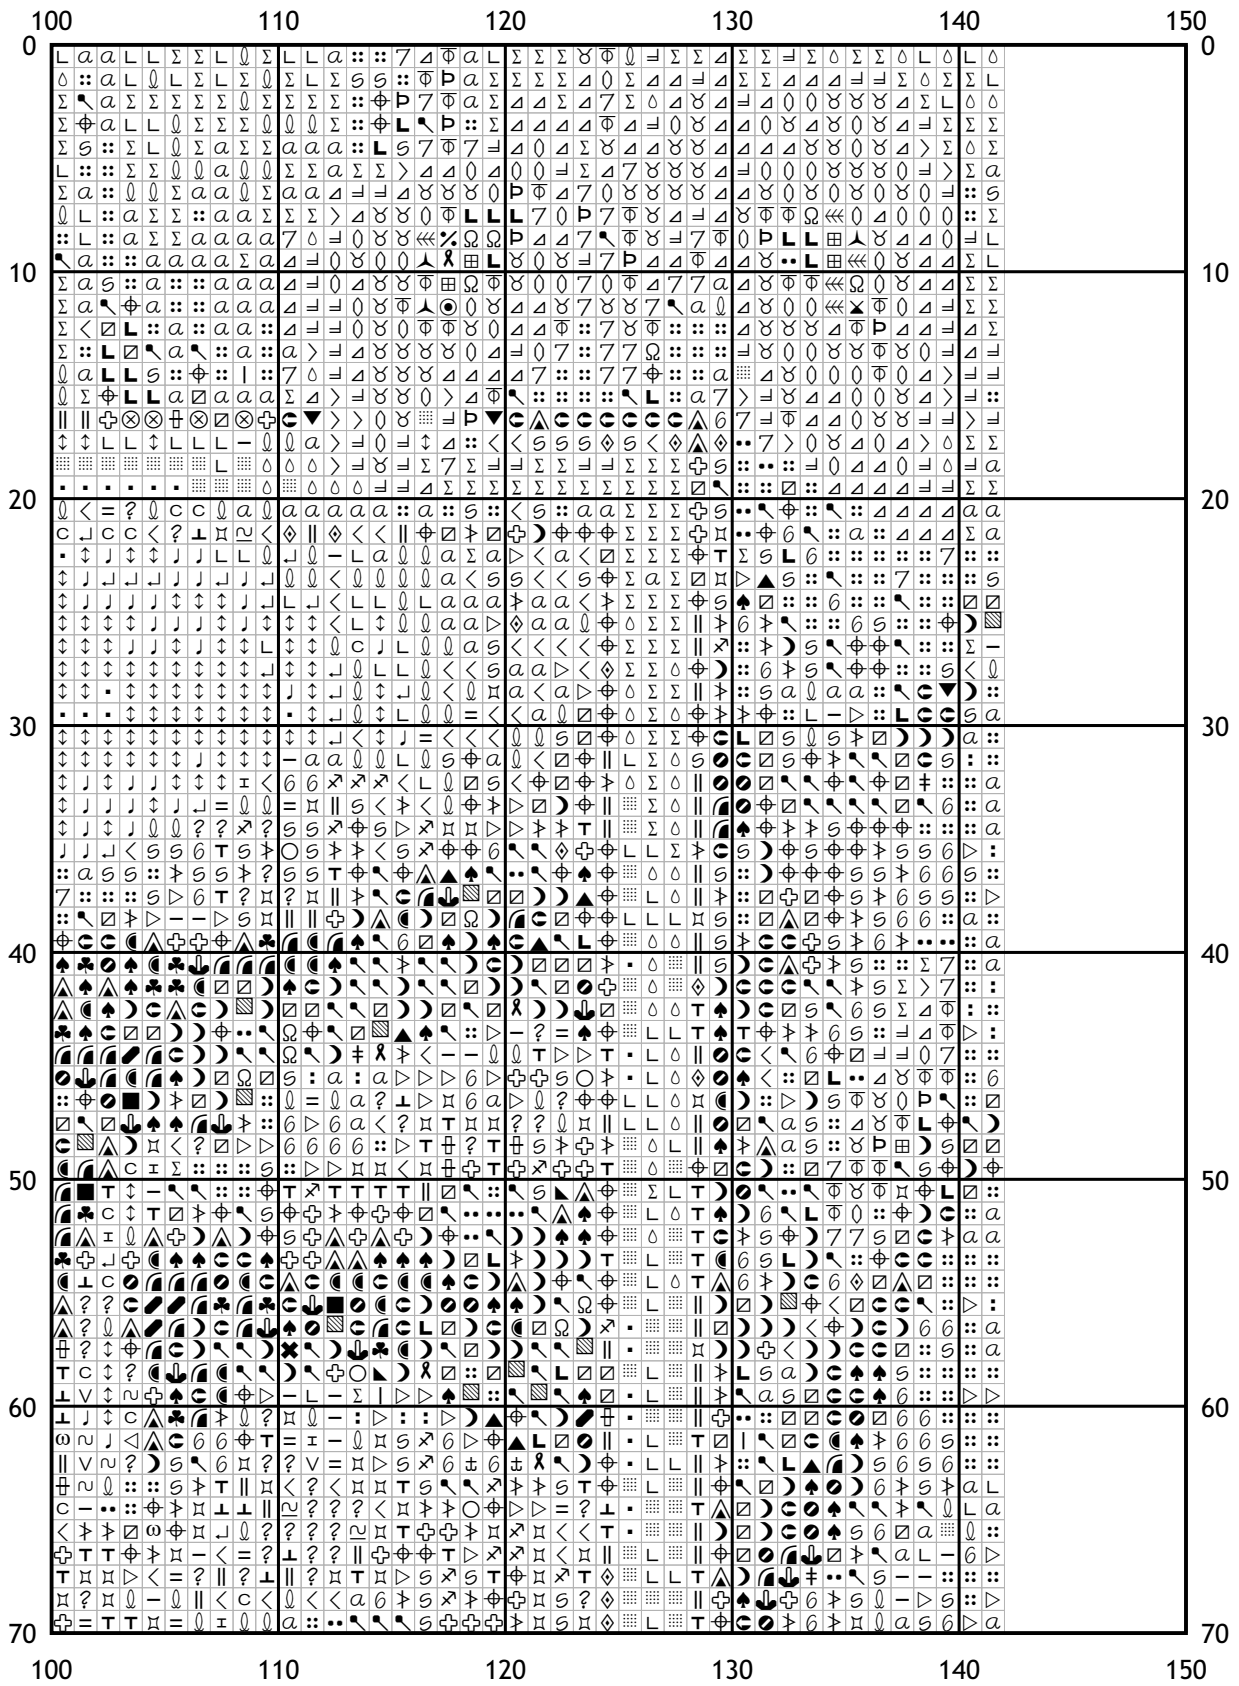

[Мулине DMC от 20 руб. и канва в ассортименте с доставкой по России в интернет-магазине Низанка. www.nizanka.ru]