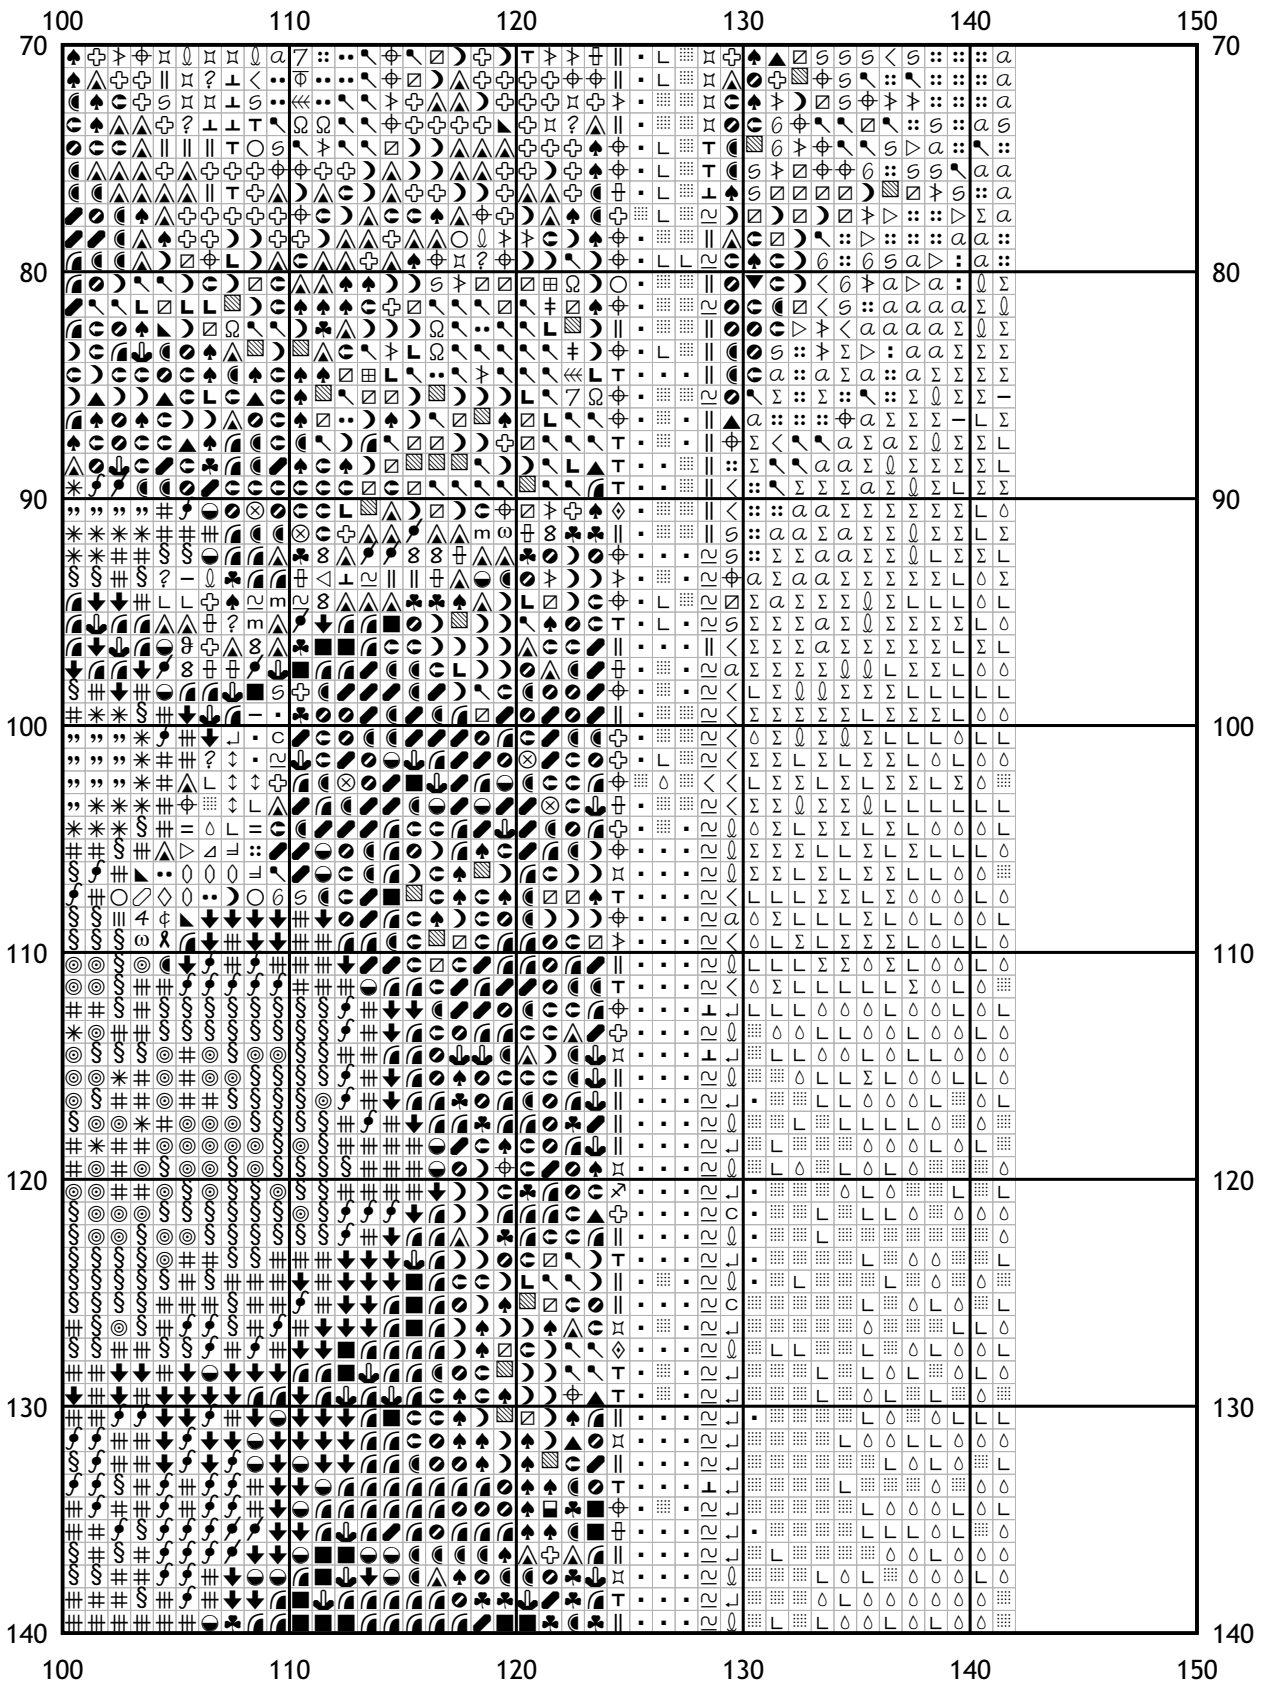

[Мулине ДМС от 20 руб. и канва в ассортименте с доставкой по России в интернет-магазине Низанка. www.nizanka.ru]