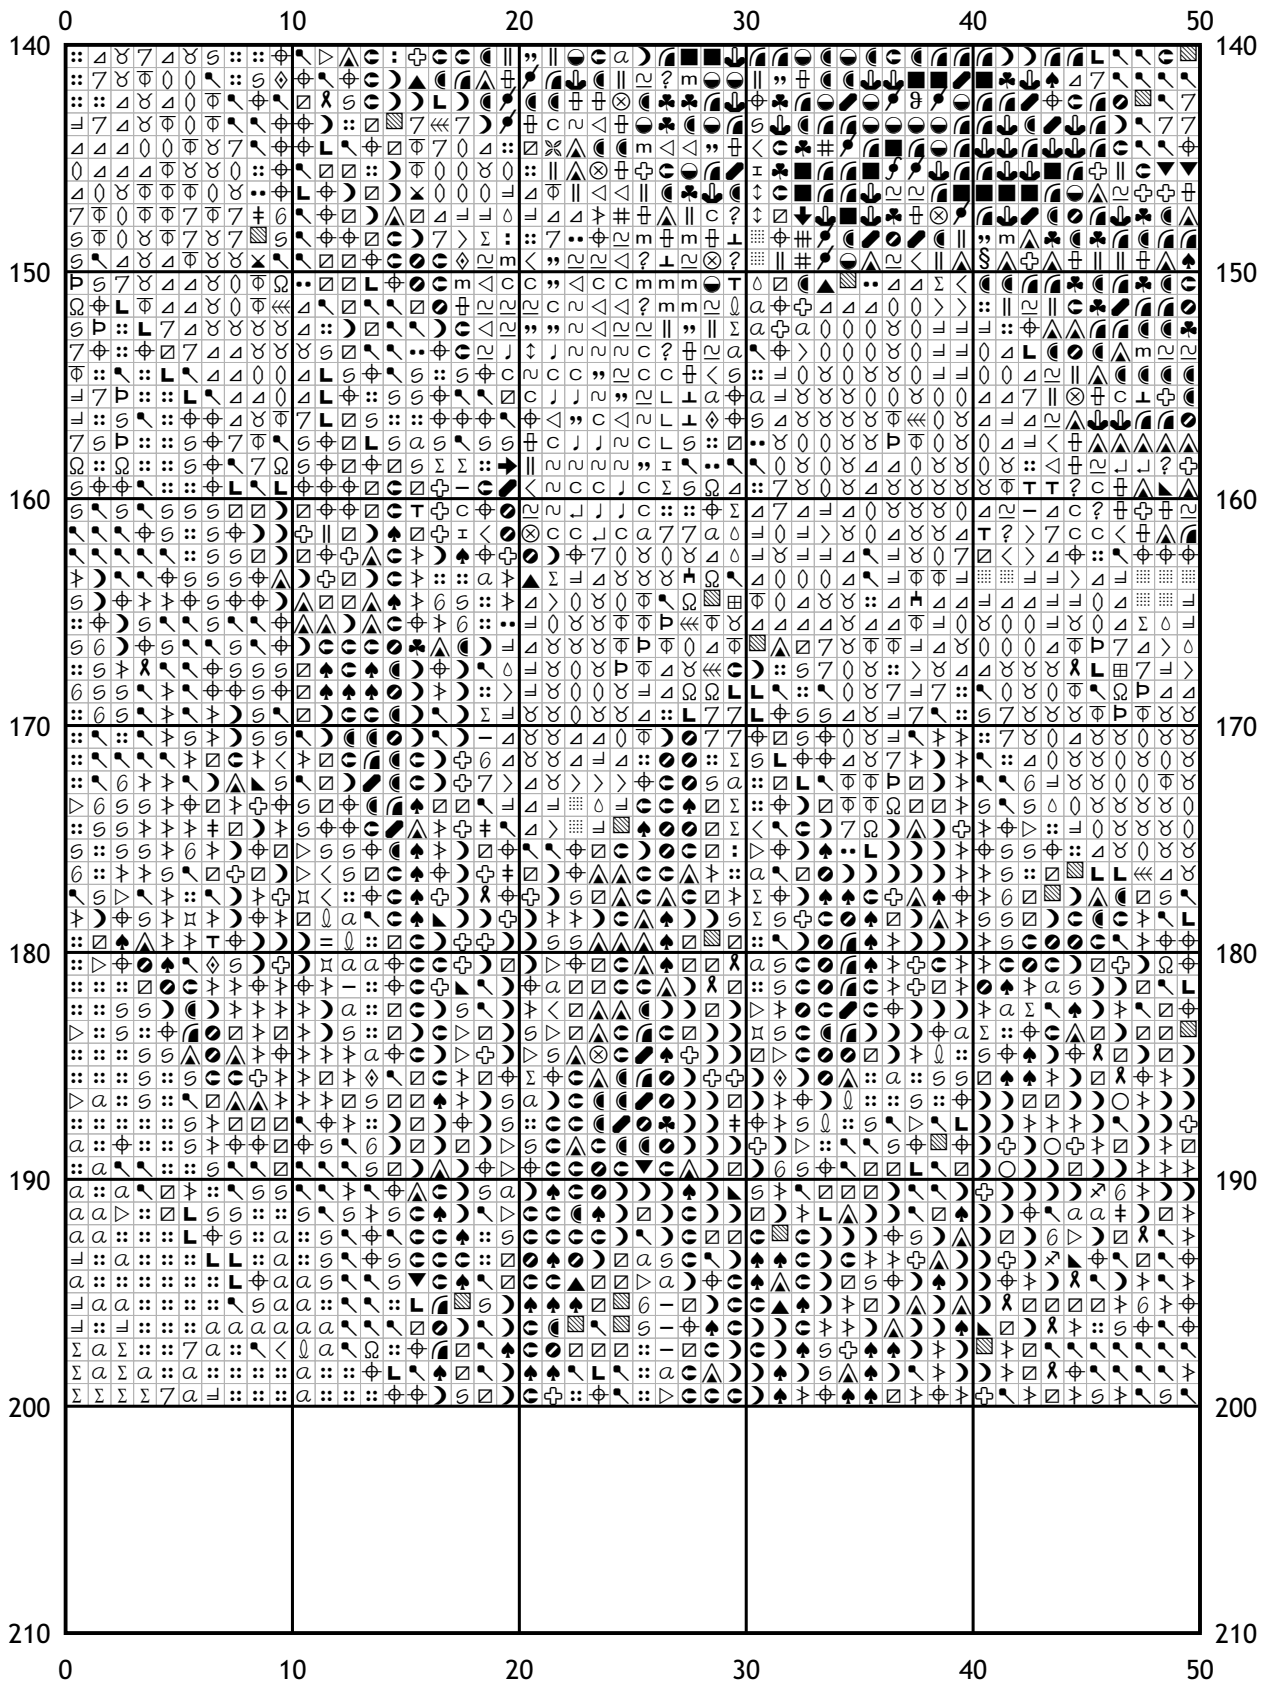

[Мулине DMC от 20 руб. и канва в ассортименте с доставкой по России в интернет-магазине Низанка. www.nizanka.ru]