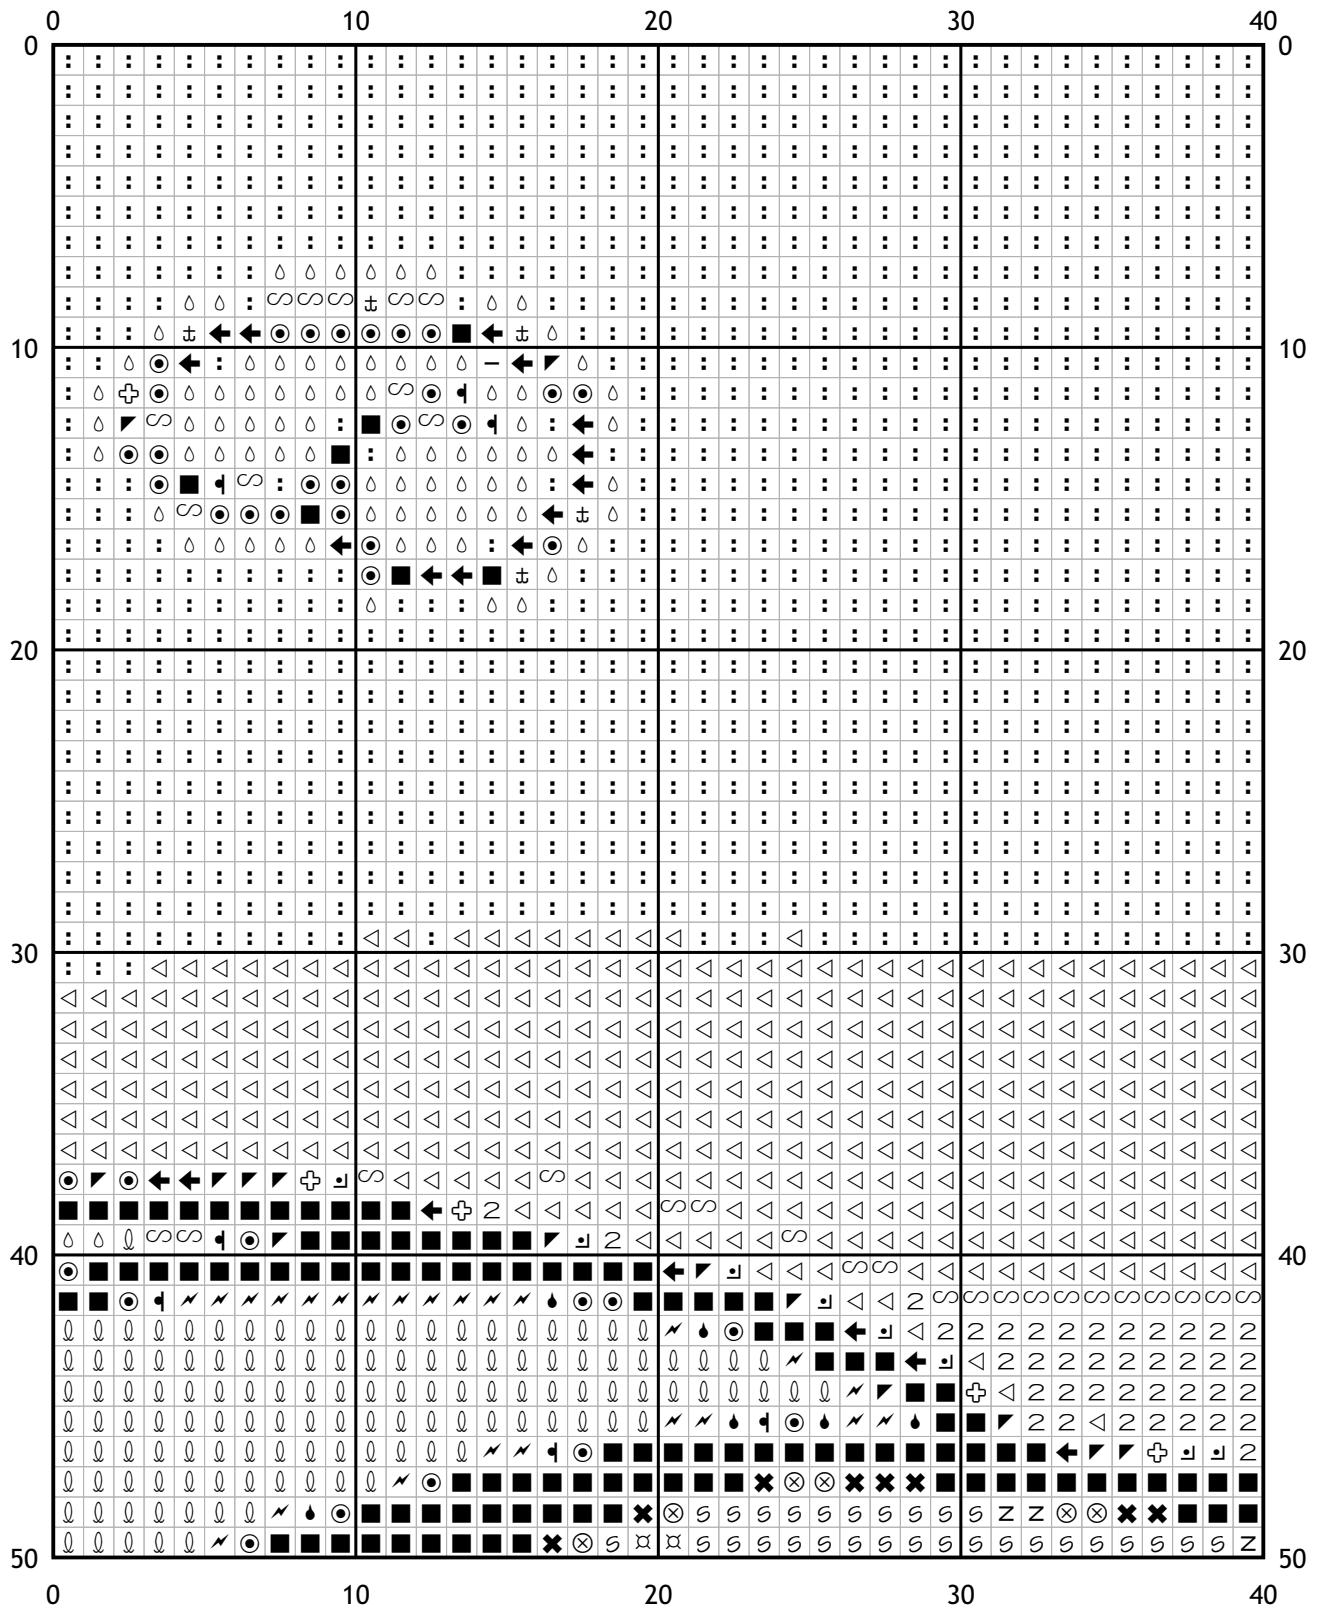

[Мулине DMC от 20 руб. и канва в ассортименте с доставкой по России в интернет-магазине Низанка. www.nizanka.ru]