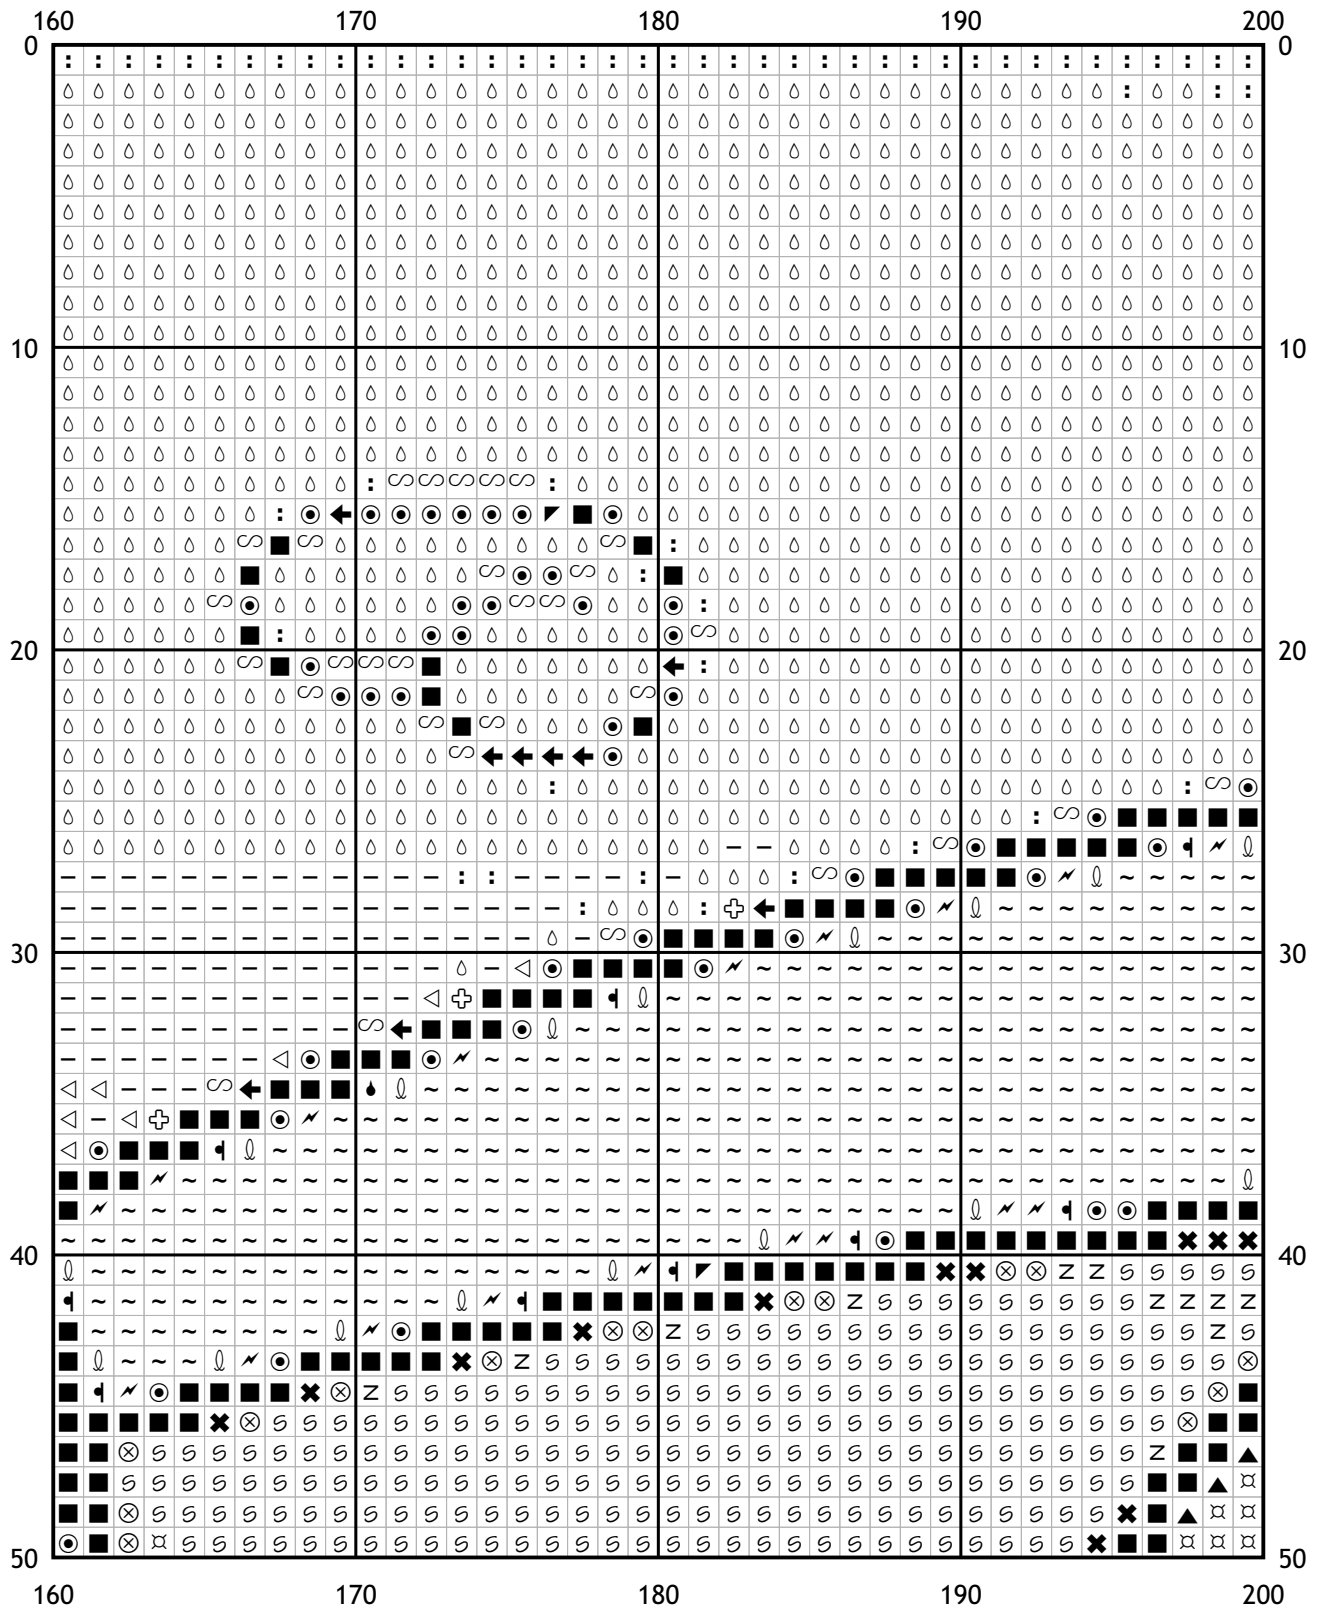

[Мулине DMC от 20 руб. и канва в ассортименте с доставкой по России в интернет-магазине Низанка. www.nizanka.ru]