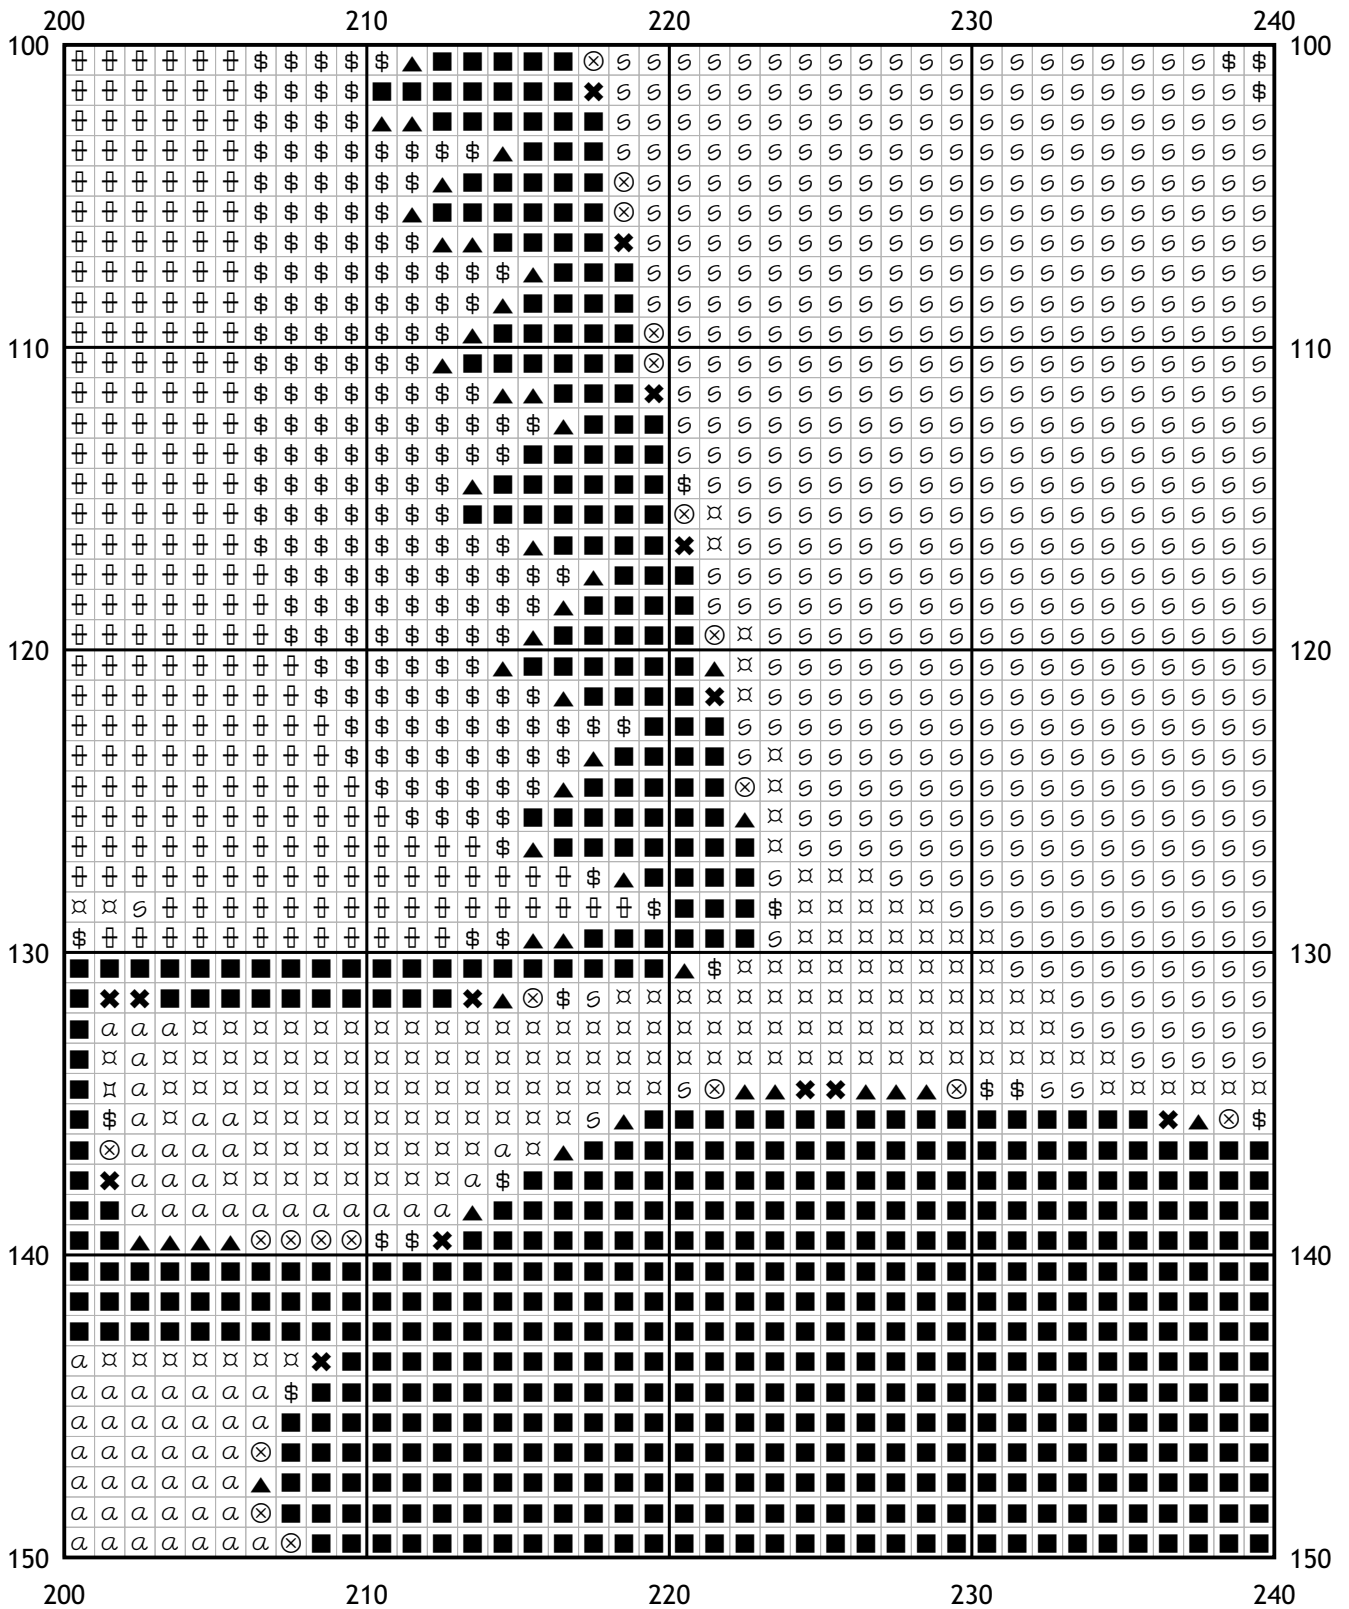

160	170	180	190	200
100	100	100	100	100
110	110	110	110	110
120	120	120	120	120
130	130	130	130	130
140	140	140	140	140
150	150	150	150	150
160	170	180	190	200

[Мулине DMC от 20 руб. и канва в ассортименте с доставкой по России в интернет-магазине Низанка. www.nizanka.ru]

[Мулине DMC от 20 руб. и канва в ассортименте с доставкой по России в интернет-магазине Низанка. www.nizanka.ru]