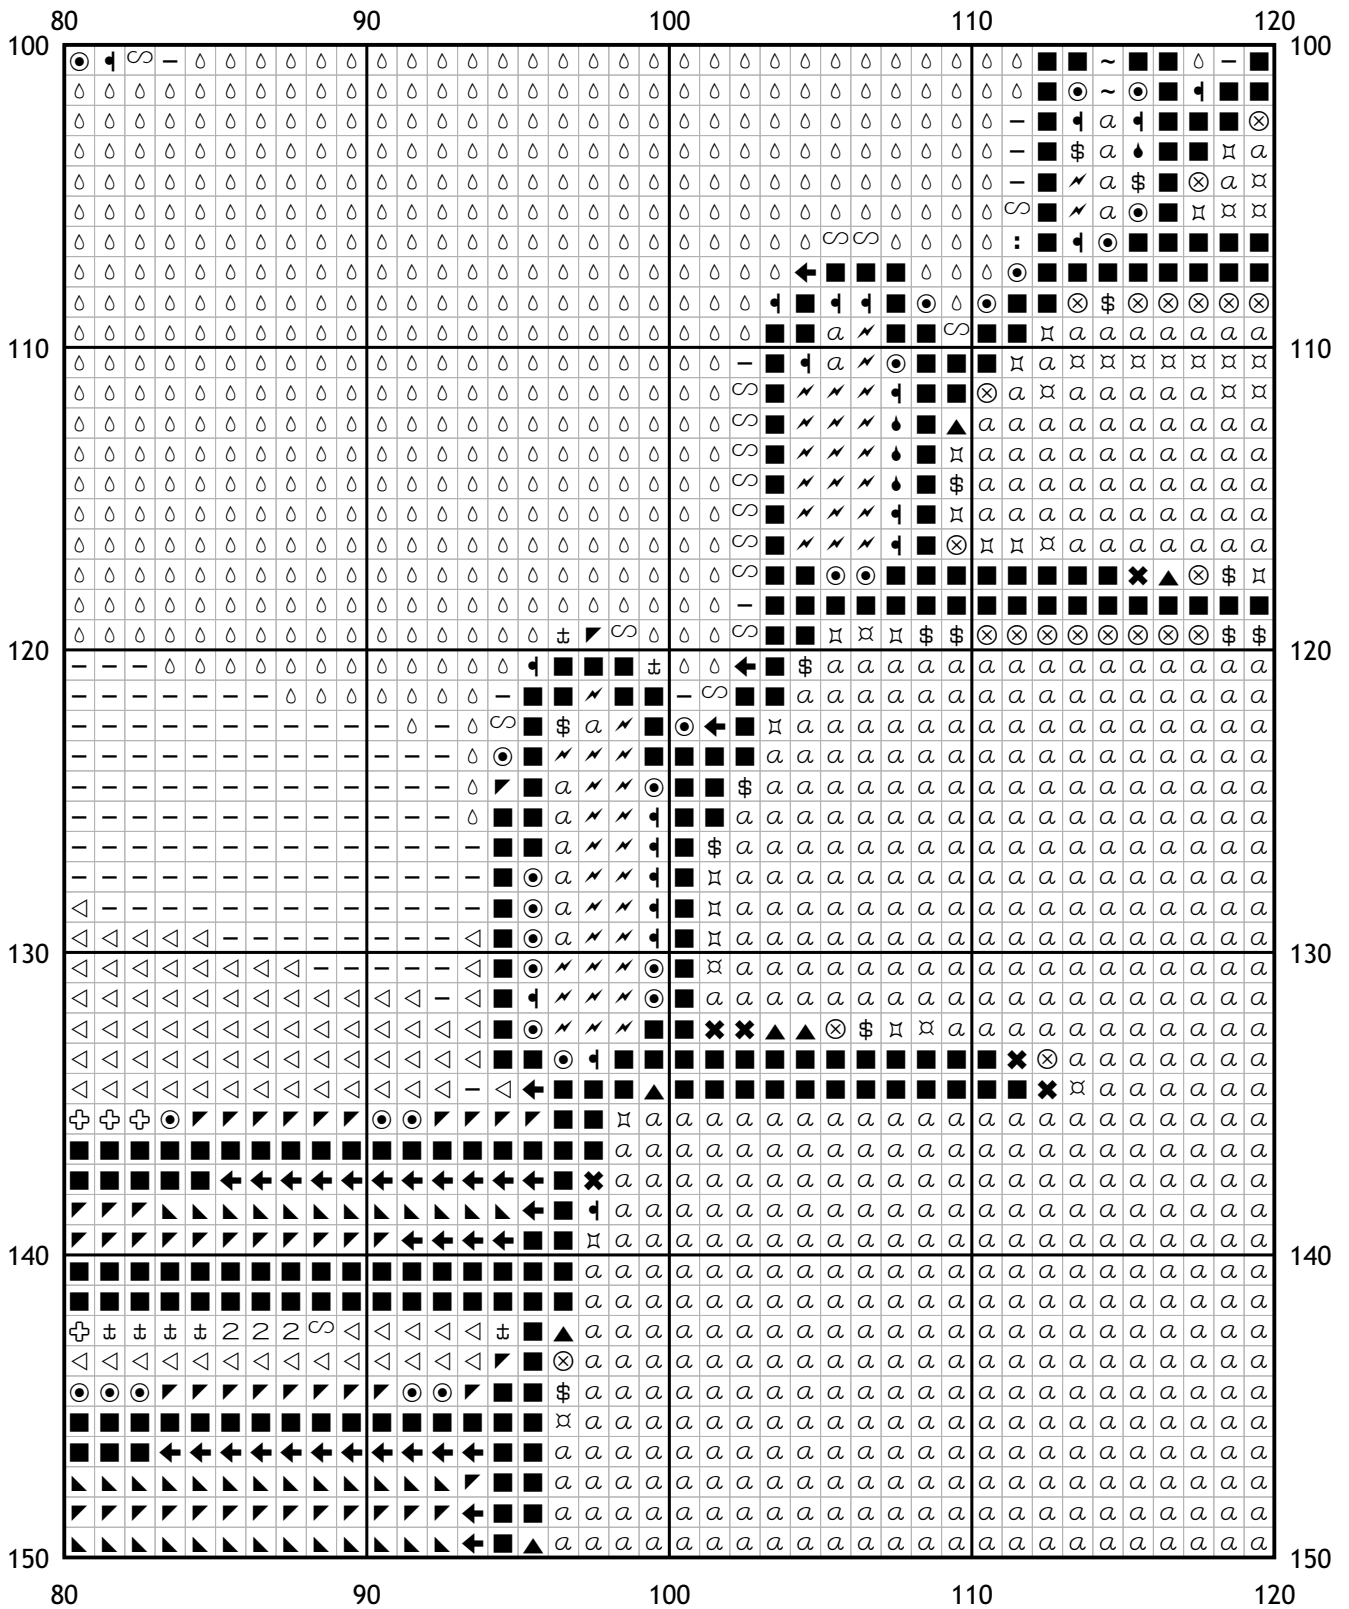

[Мулине DMC от 20 руб. и канва в ассортименте с доставкой по России в интернет-магазине Низанка. www.nizanka.ru]

120	130	140	150	160
100	100	100	100	100
110	110	110	110	110
120	120	120	120	120
130	130	130	130	130
140	140	140	140	140
150	150	150	150	150
120	130	140	150	160

[Мулине DMC от 20 руб. и канва в ассортименте с доставкой по России в интернет-магазине Низанка. www.nizanka.ru]