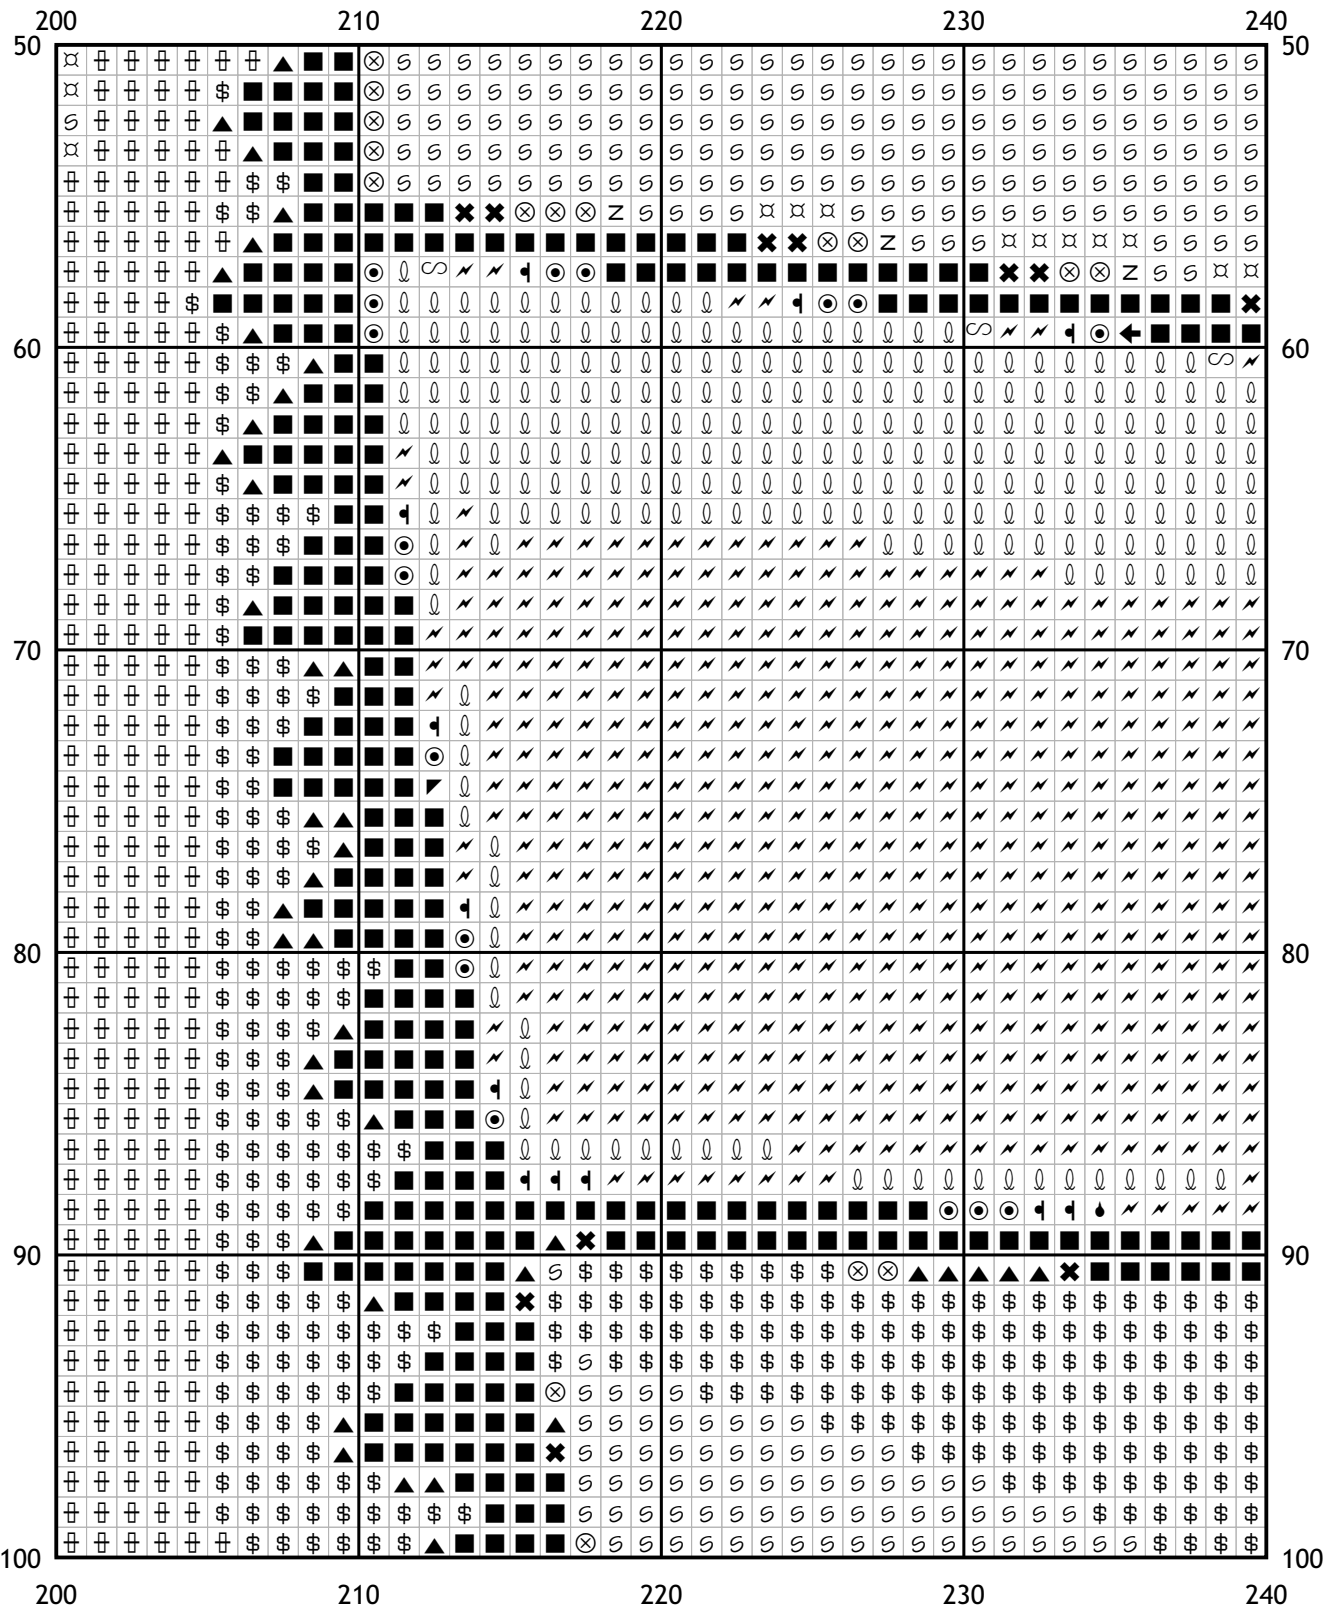

[Мулине DMC от 20 руб. и канва в ассортименте с доставкой по России в интернет-магазине Низанка. www.nizanka.ru]