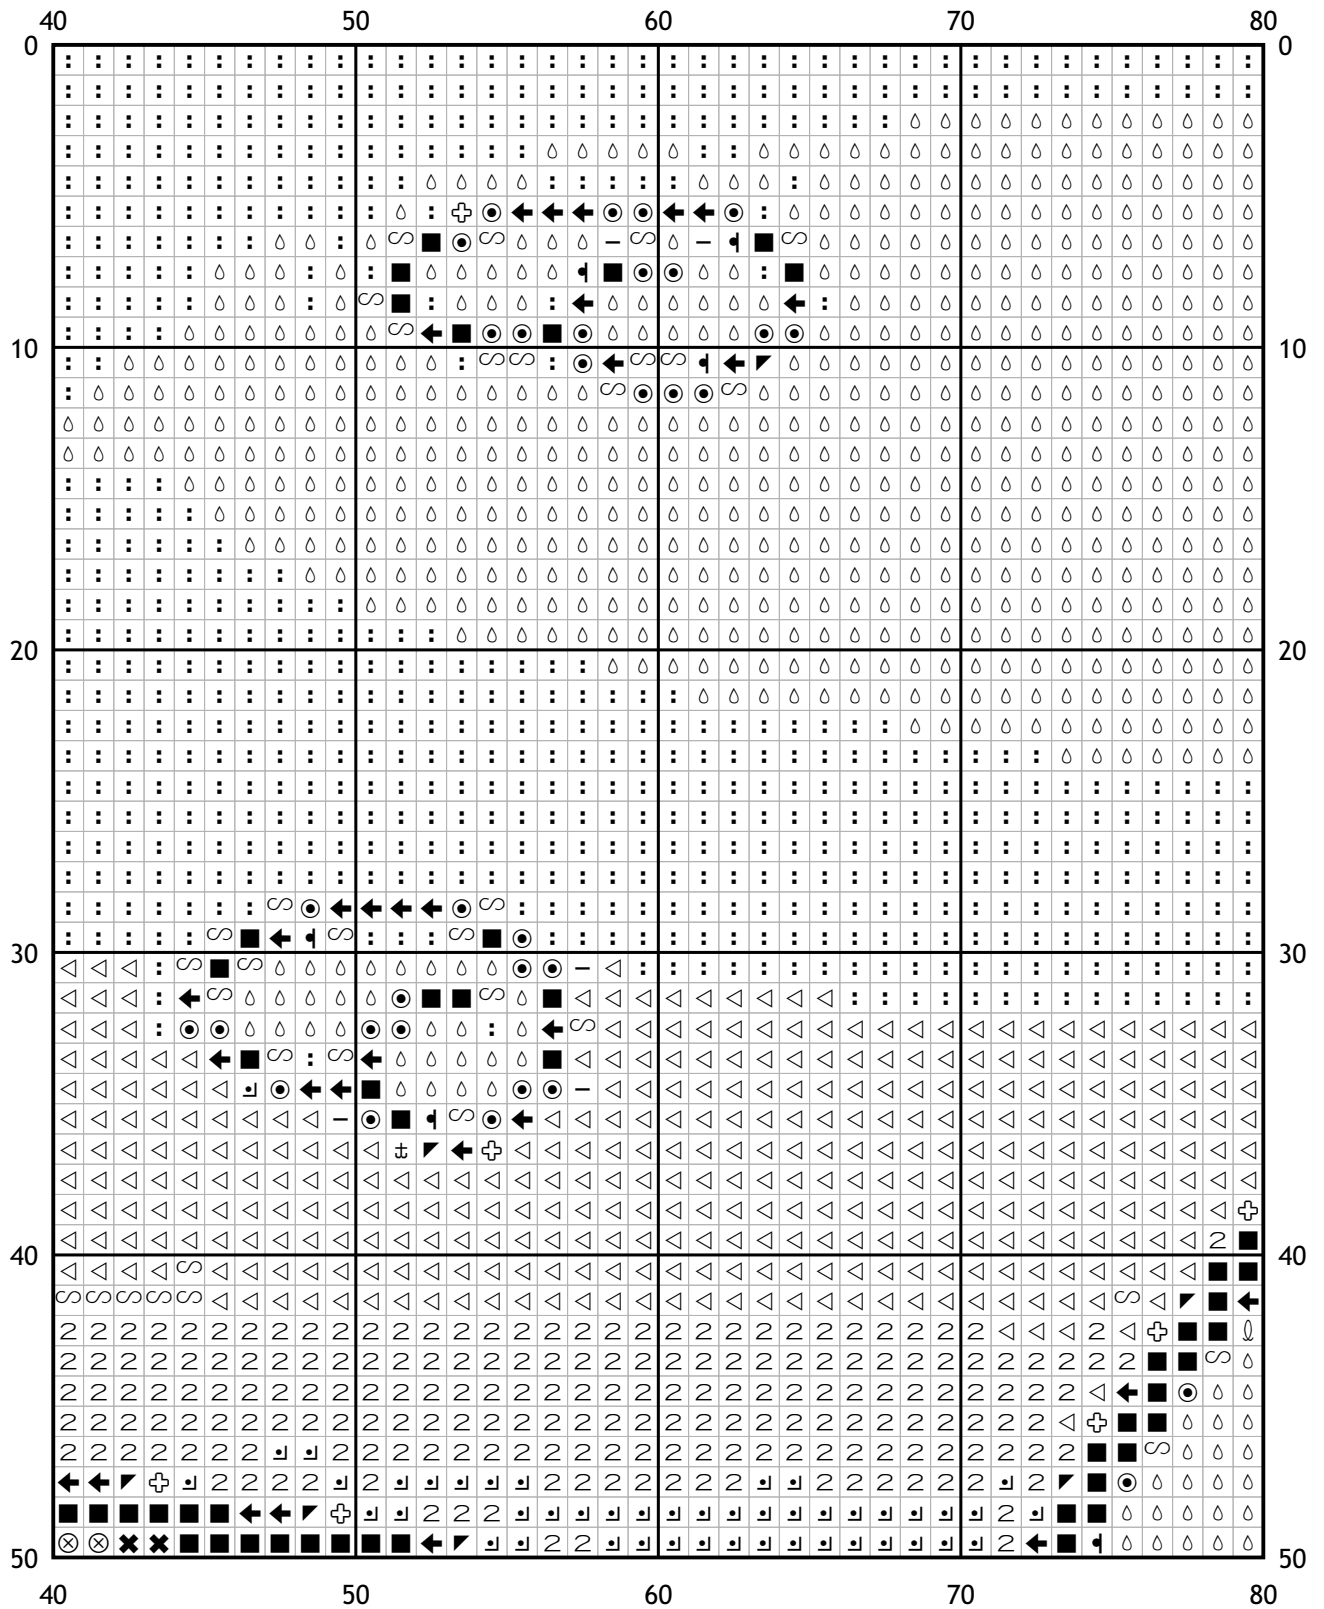

[Мулине DMC от 20 руб. и канва в ассортименте с доставкой по России в интернет-магазине Низанка. www.nizanka.ru]