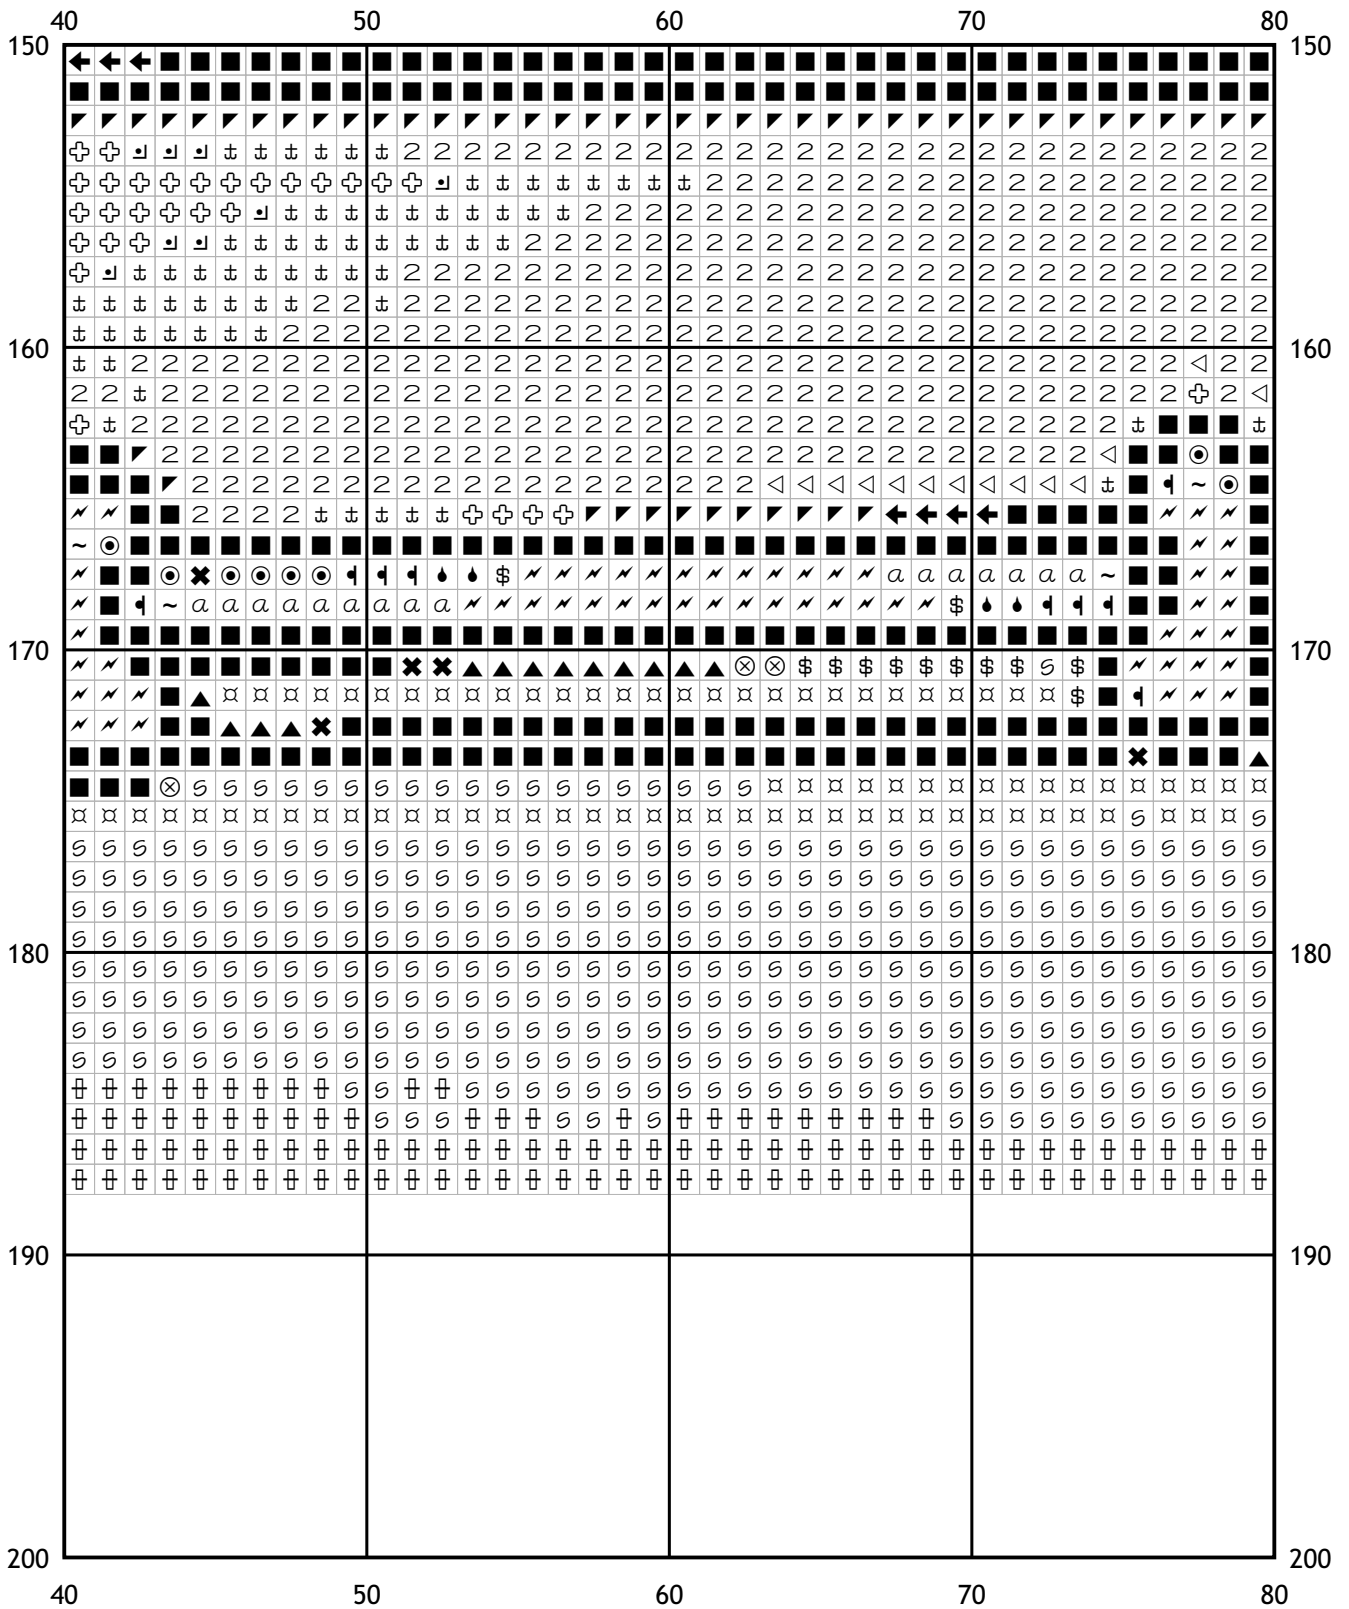

[Мулине DMC от 20 руб. и канва в ассортименте с доставкой по России в интернет-магазине Низанка. www.nizanka.ru]