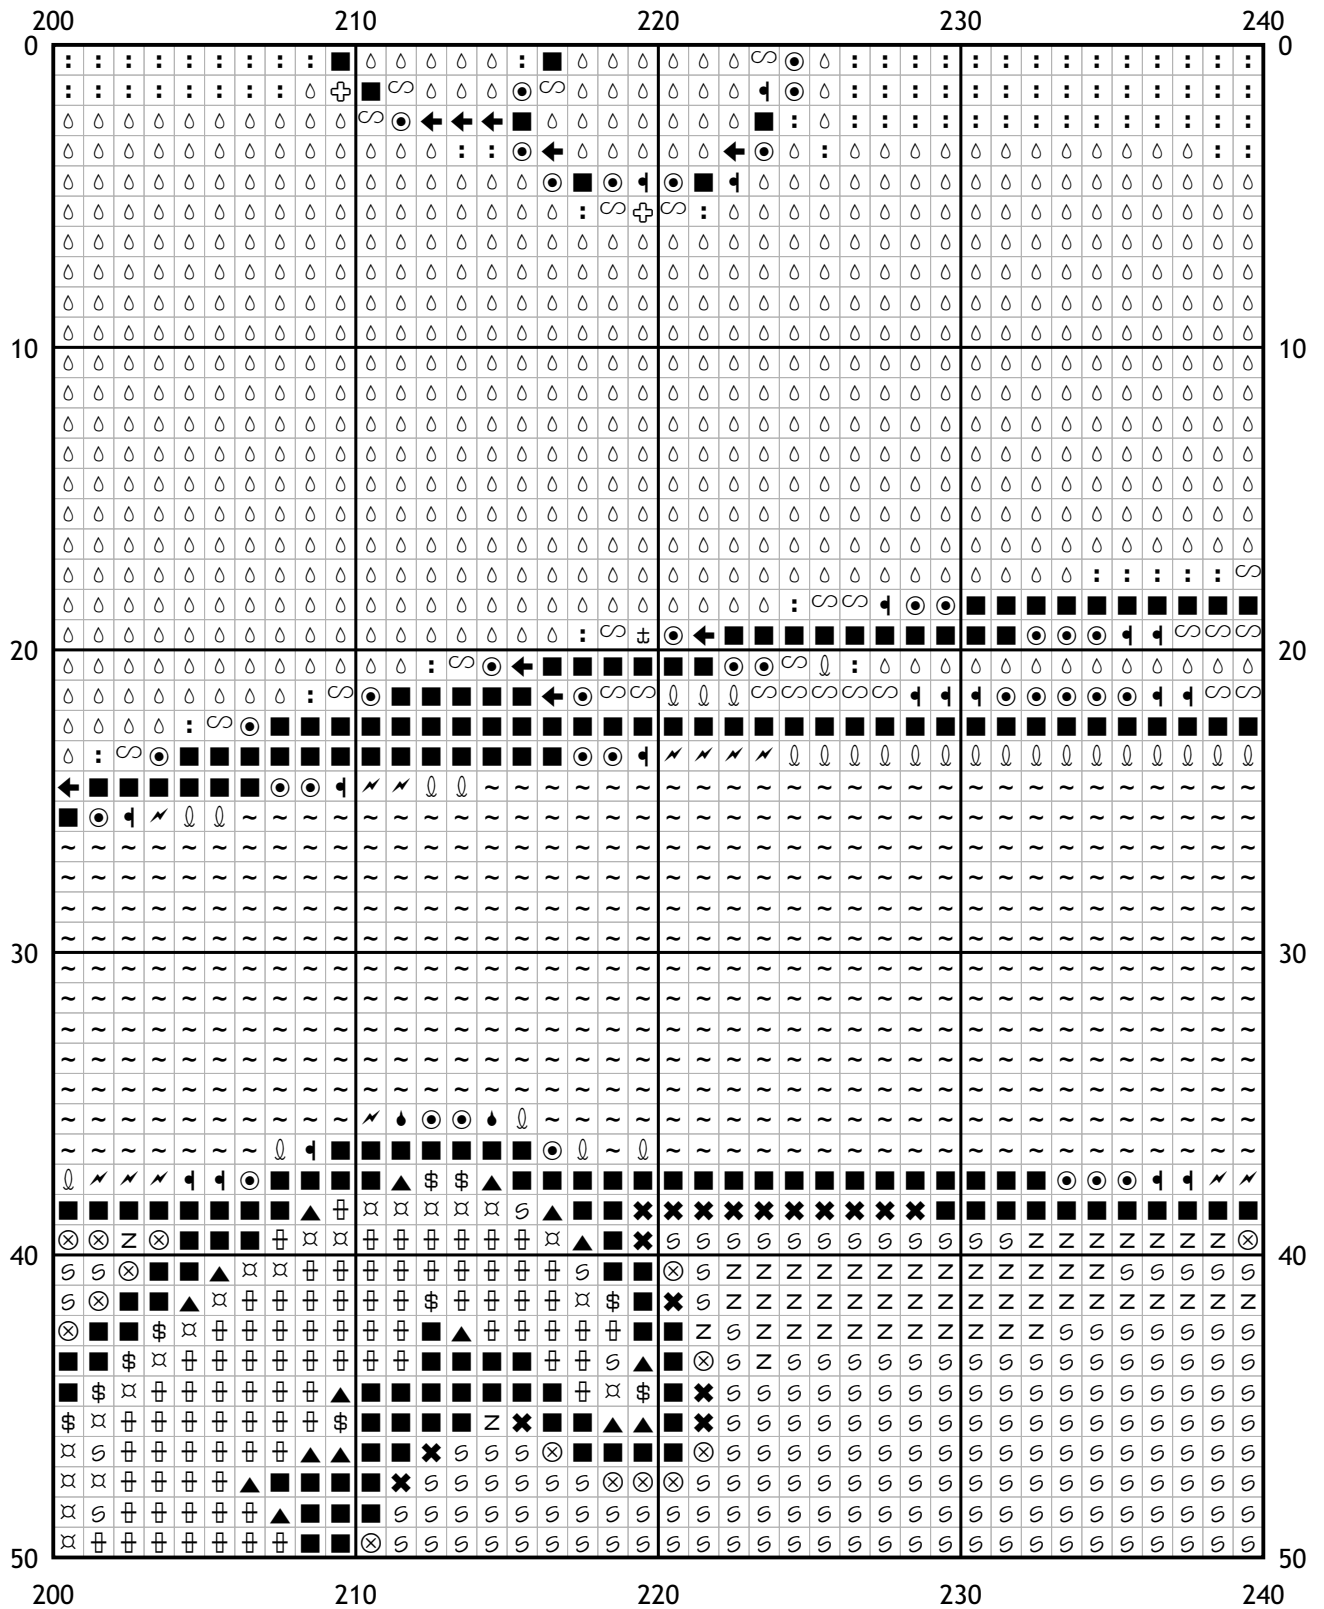

[Мулине DMC от 20 руб. и канва в ассортименте с доставкой по России в интернет-магазине Низанка. www.nizanka.ru]