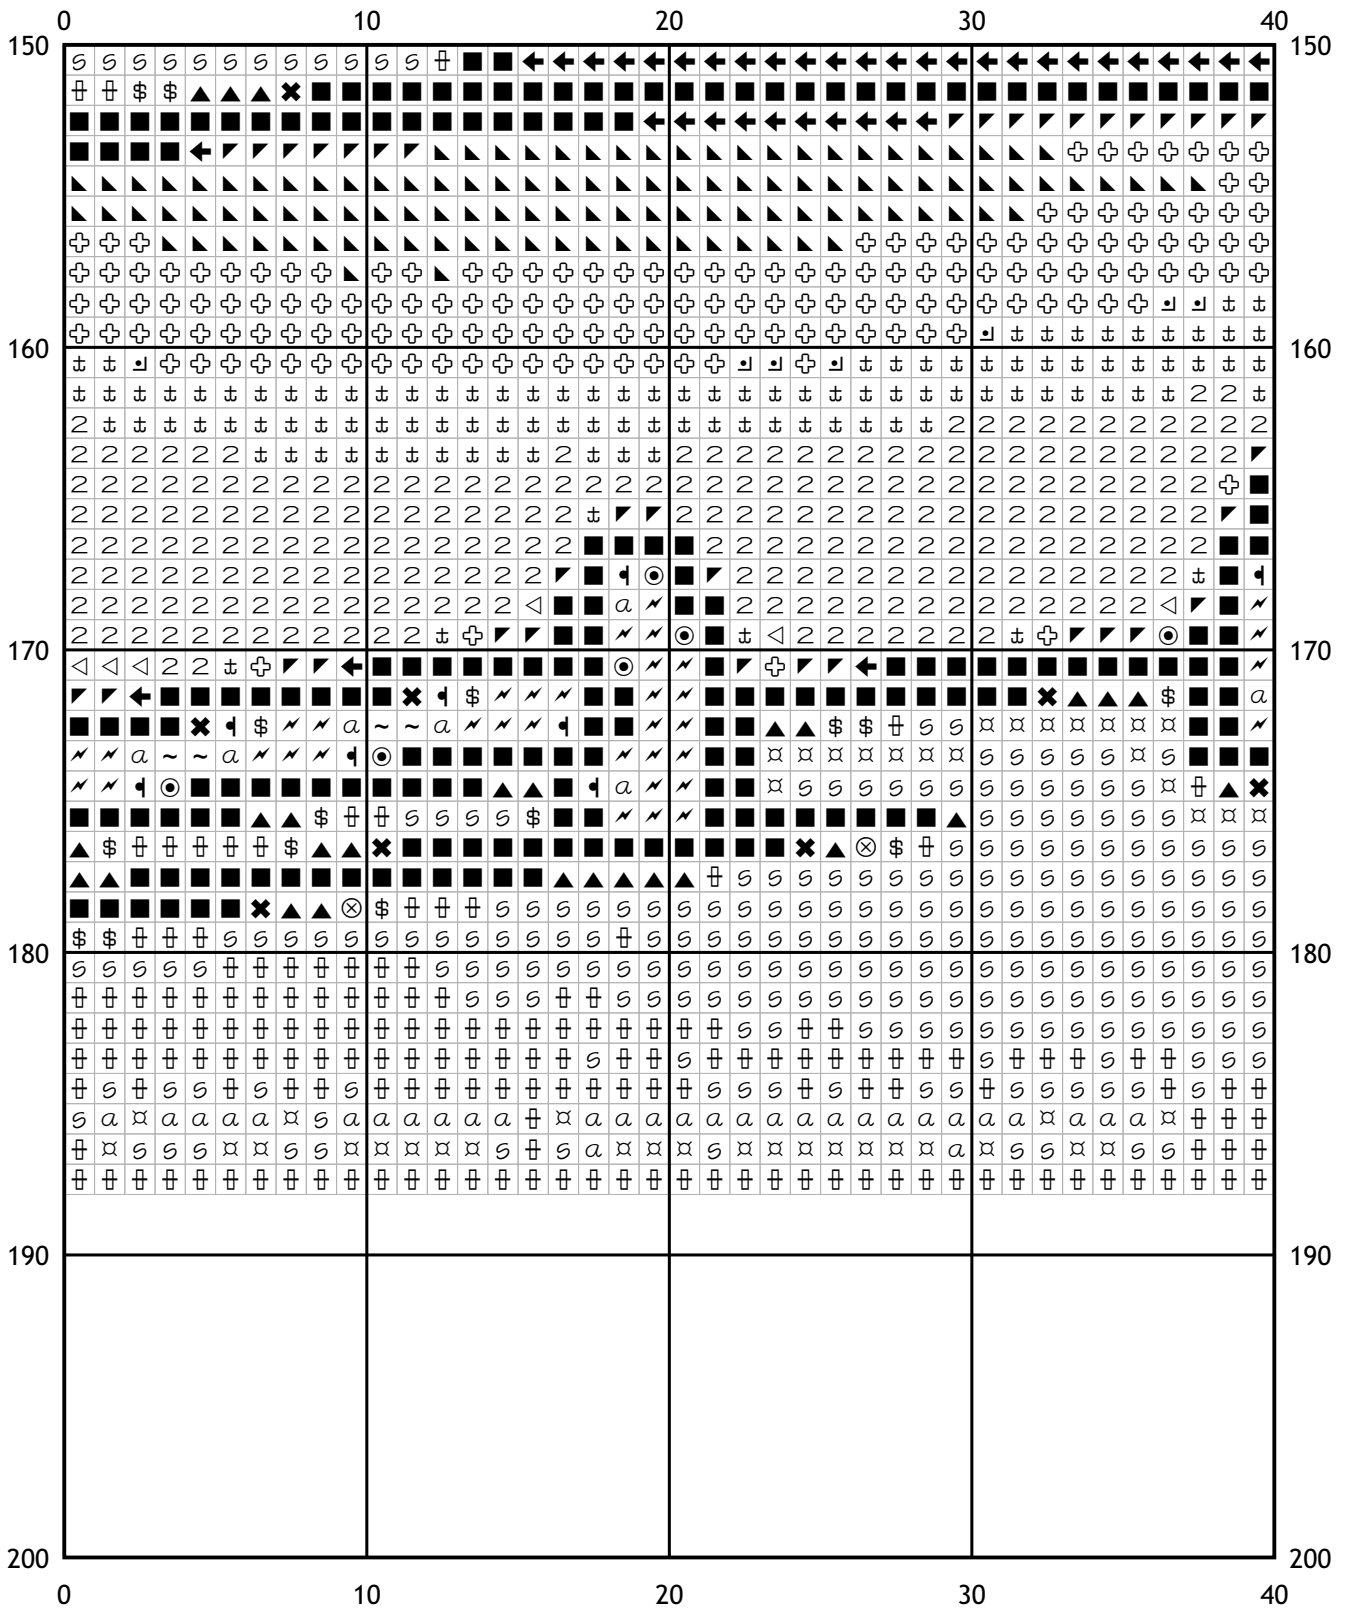

[Мулине DMC от 20 руб. и канва в ассортименте с доставкой по России в интернет-магазине Низанка. www.nizanka.ru]