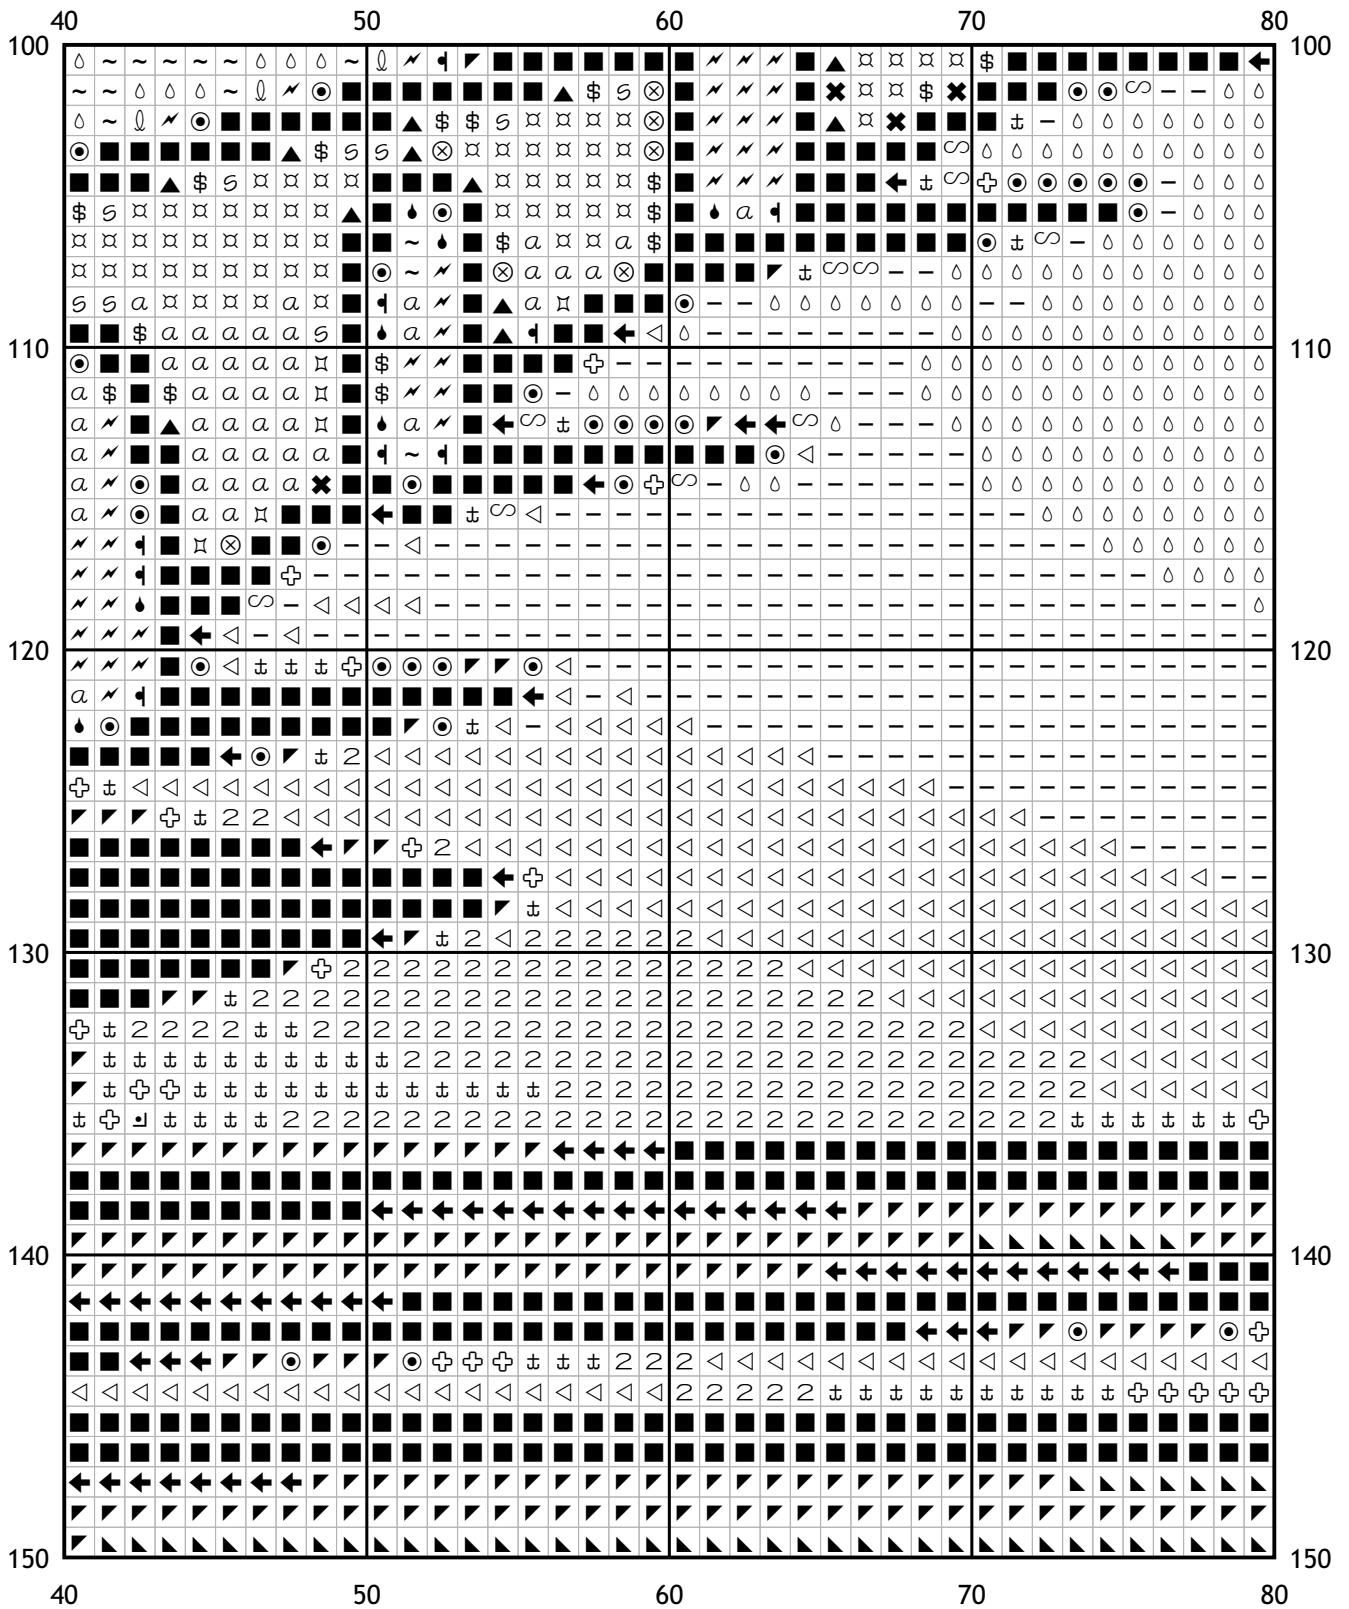

[Мулине DMC от 20 руб. и канва в ассортименте с доставкой по России в интернет-магазине Низанка. www.nizanka.ru]