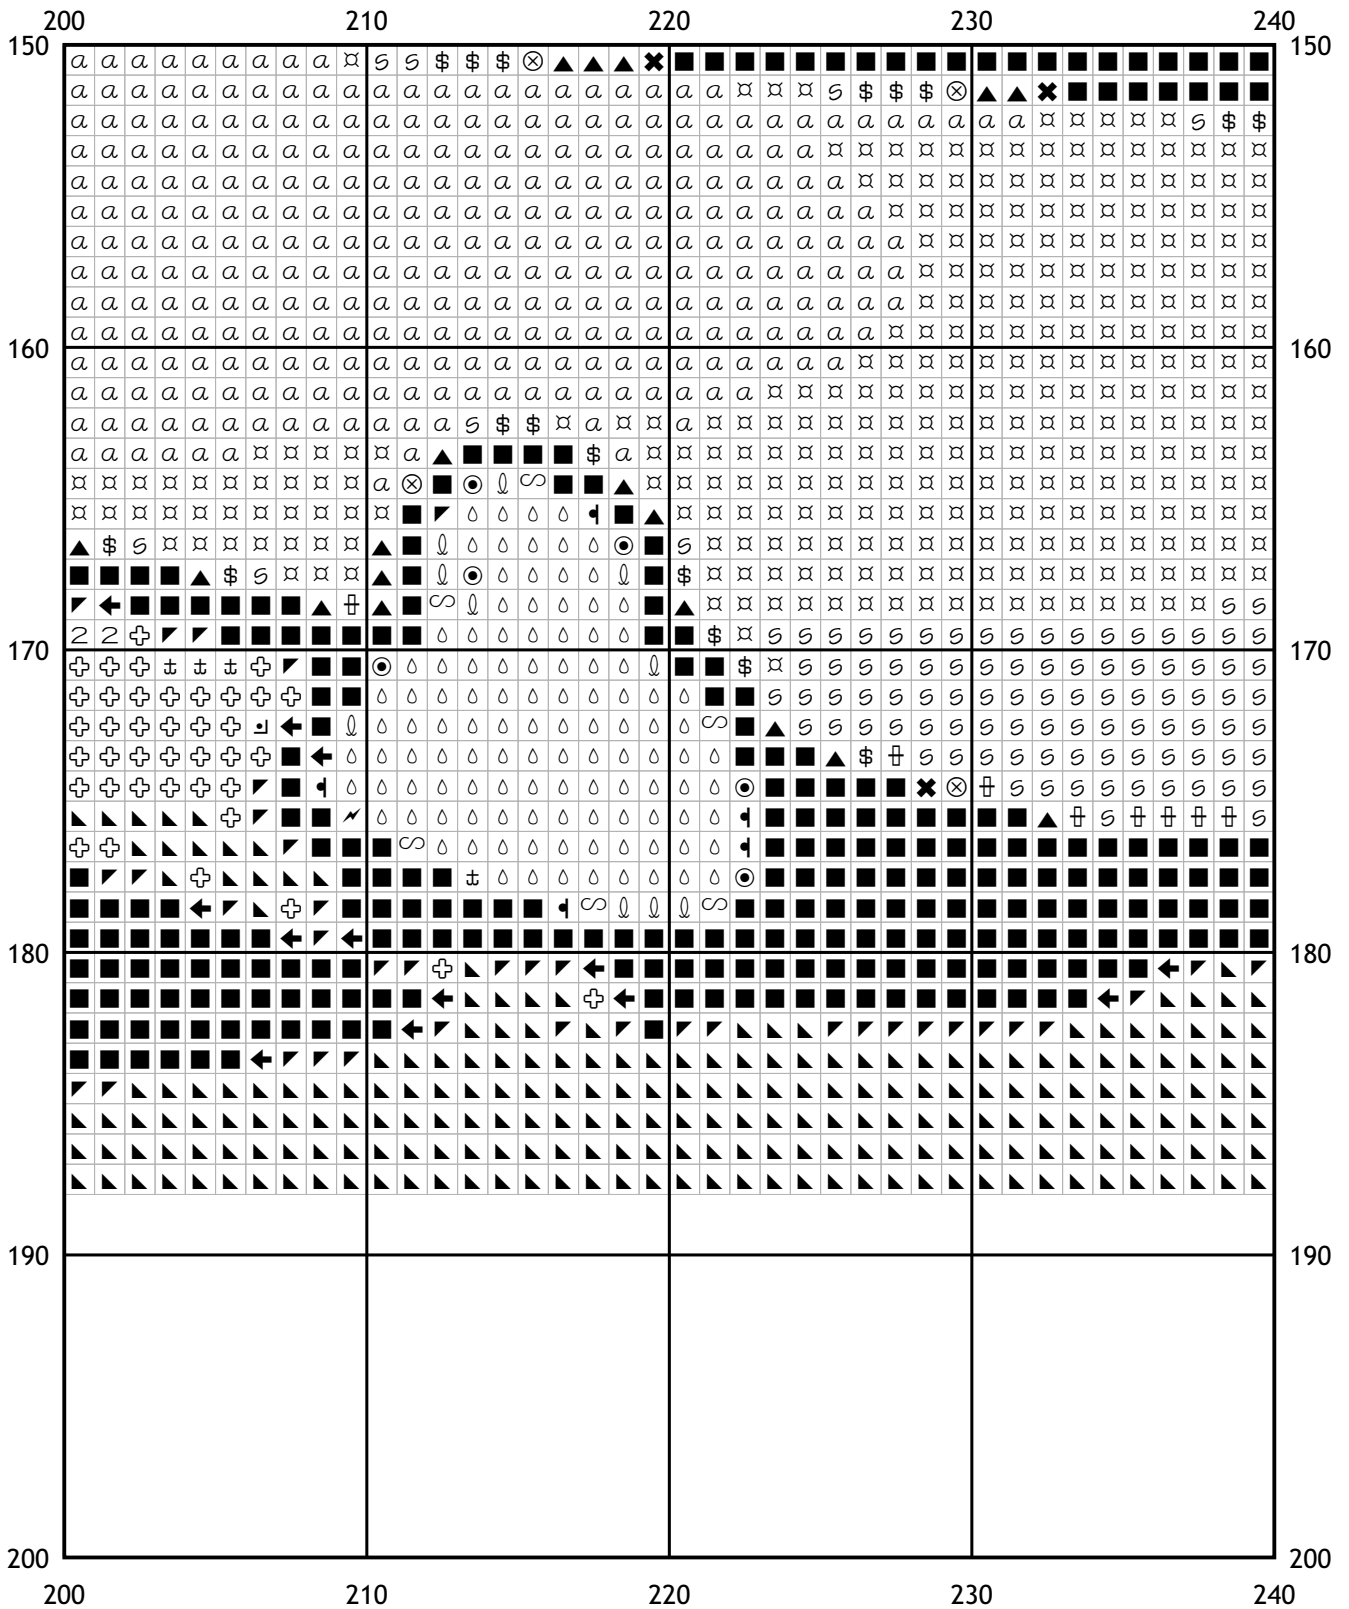

[Мулине DMC от 20 руб. и канва в ассортименте с доставкой по России в интернет-магазине Низанка. www.nizanka.ru]