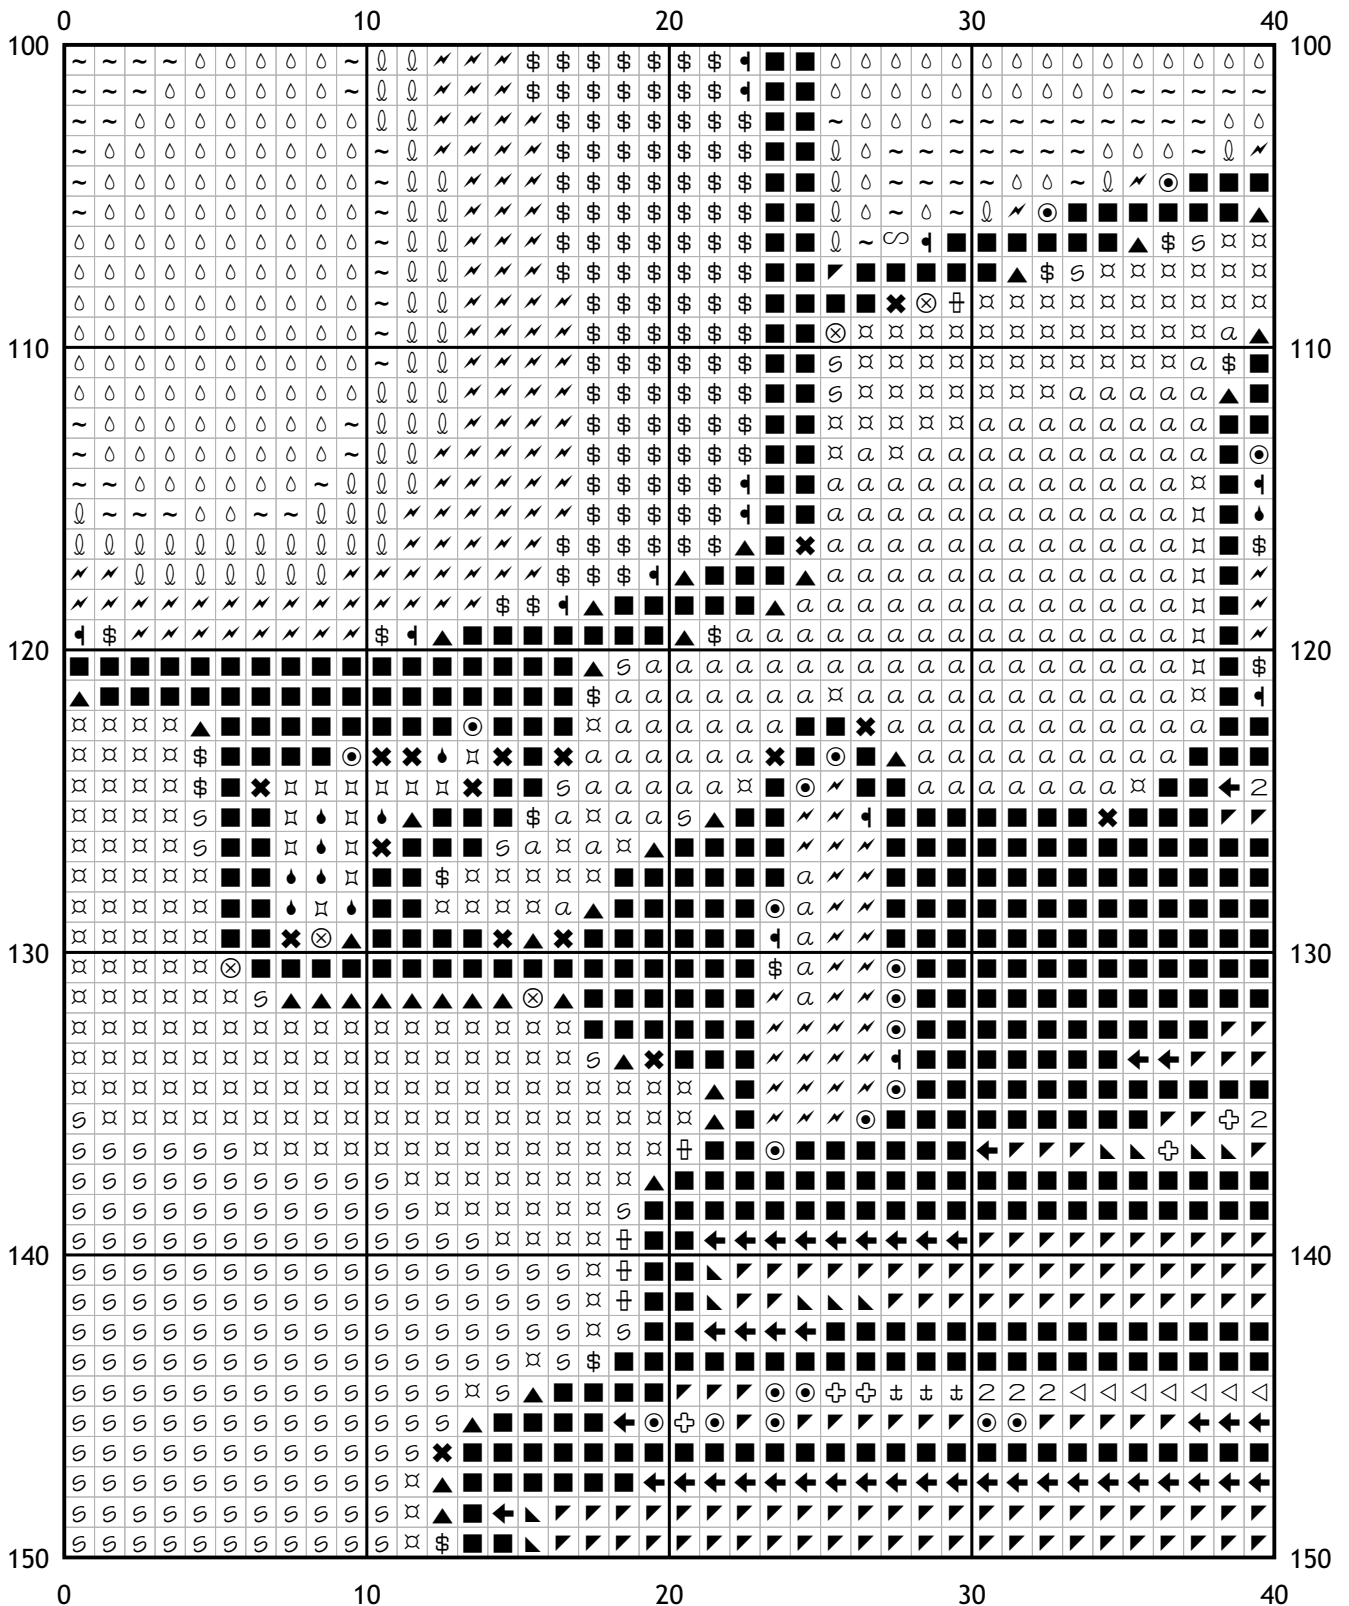

[Мулине DMC от 20 руб. и канва в ассортименте с доставкой по России в интернет-магазине Низанка. www.nizanka.ru]