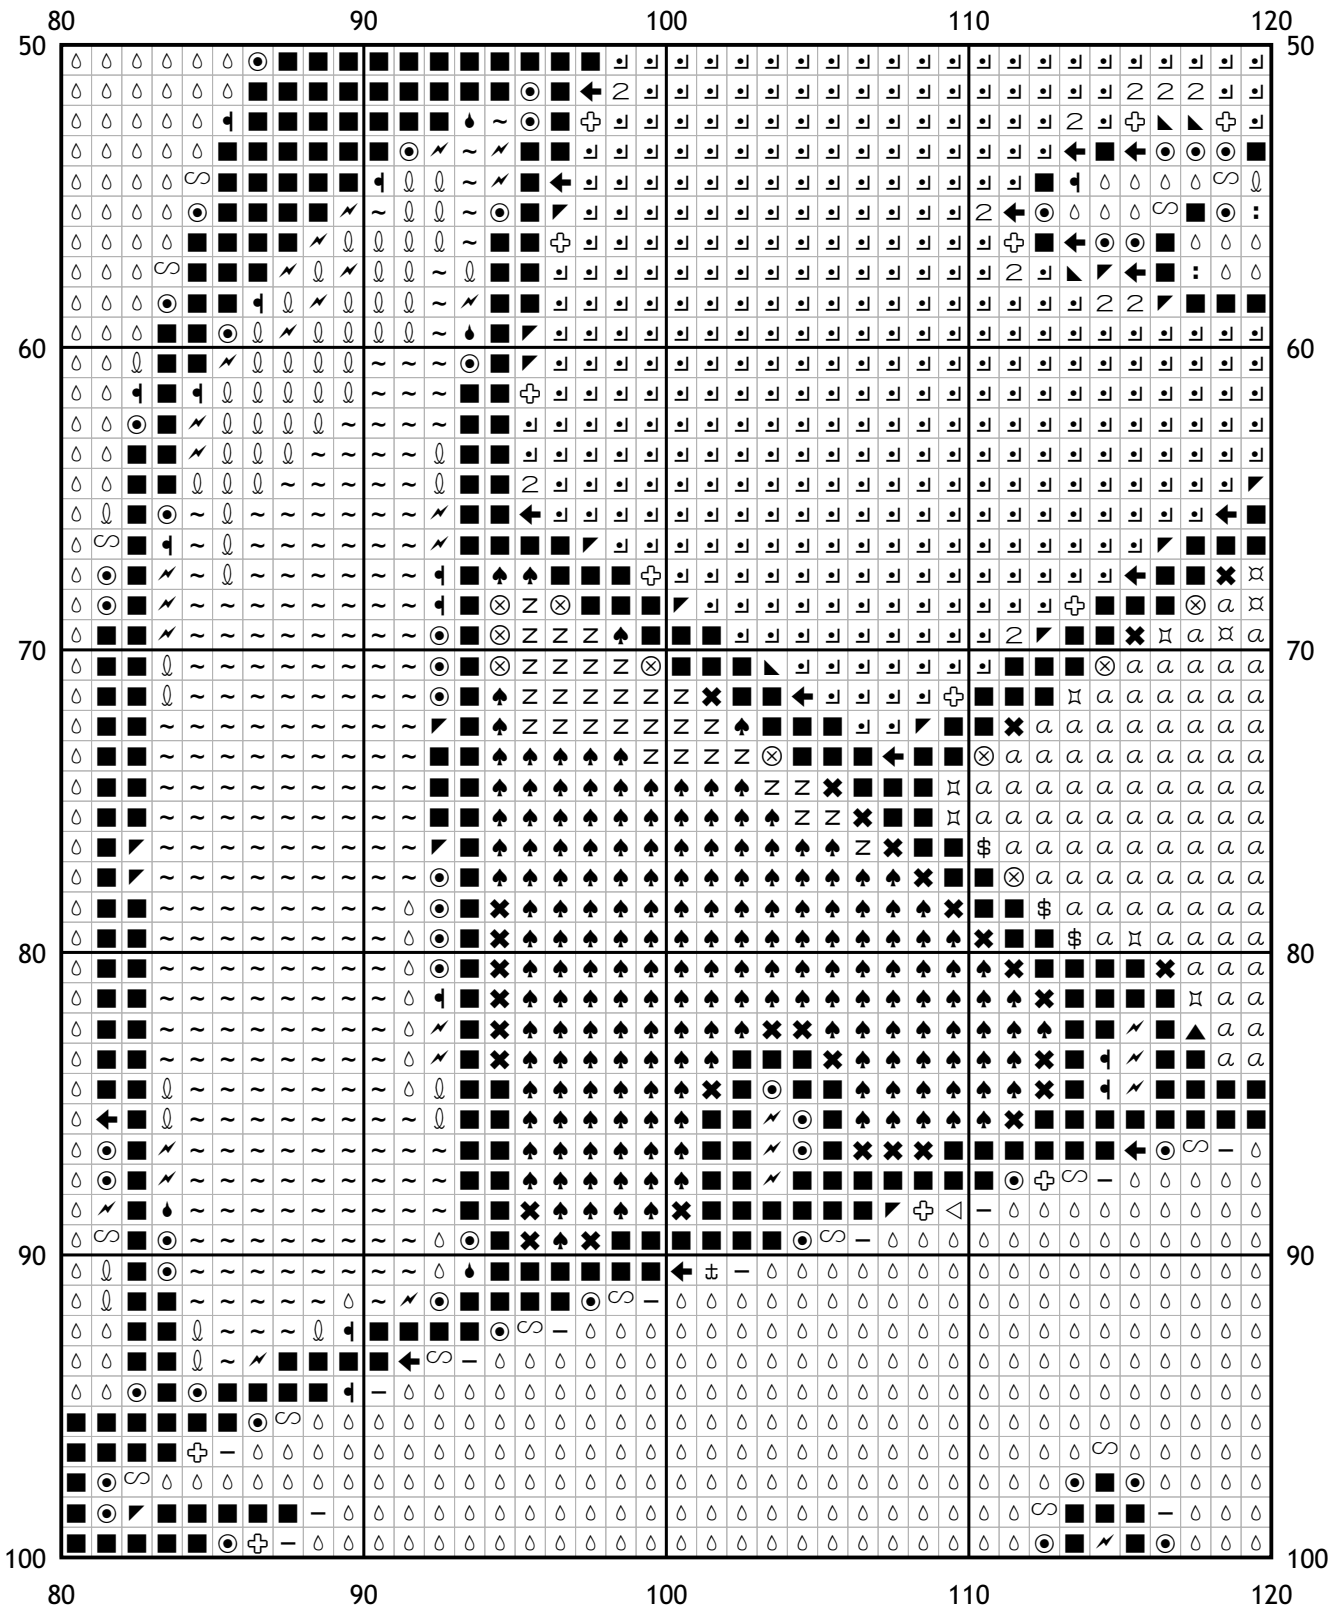

[Мулине DMC от 20 руб. и канва в ассортименте с доставкой по России в интернет-магазине Низанка. www.nizanka.ru]