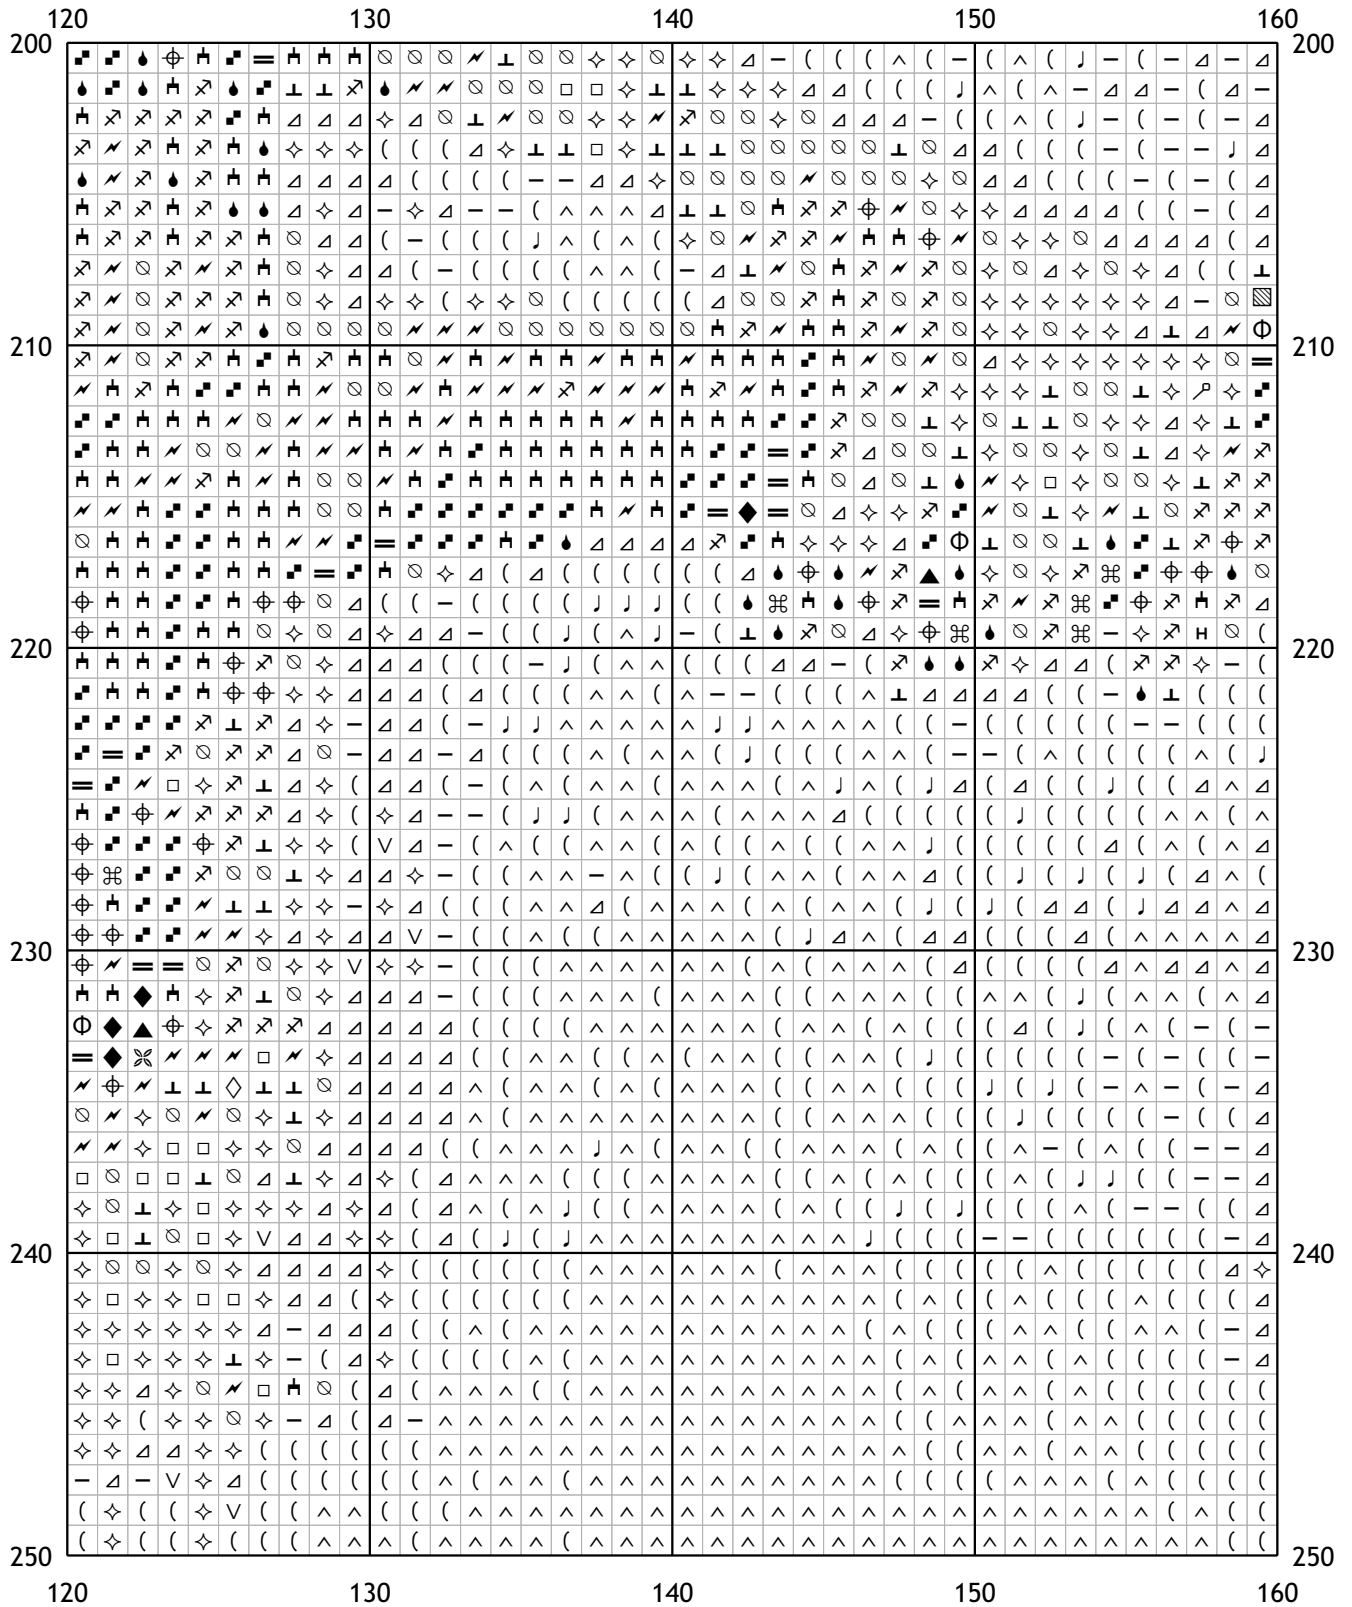

160	170	180	190	200
200	210	220	230	240
250	260	270	280	290