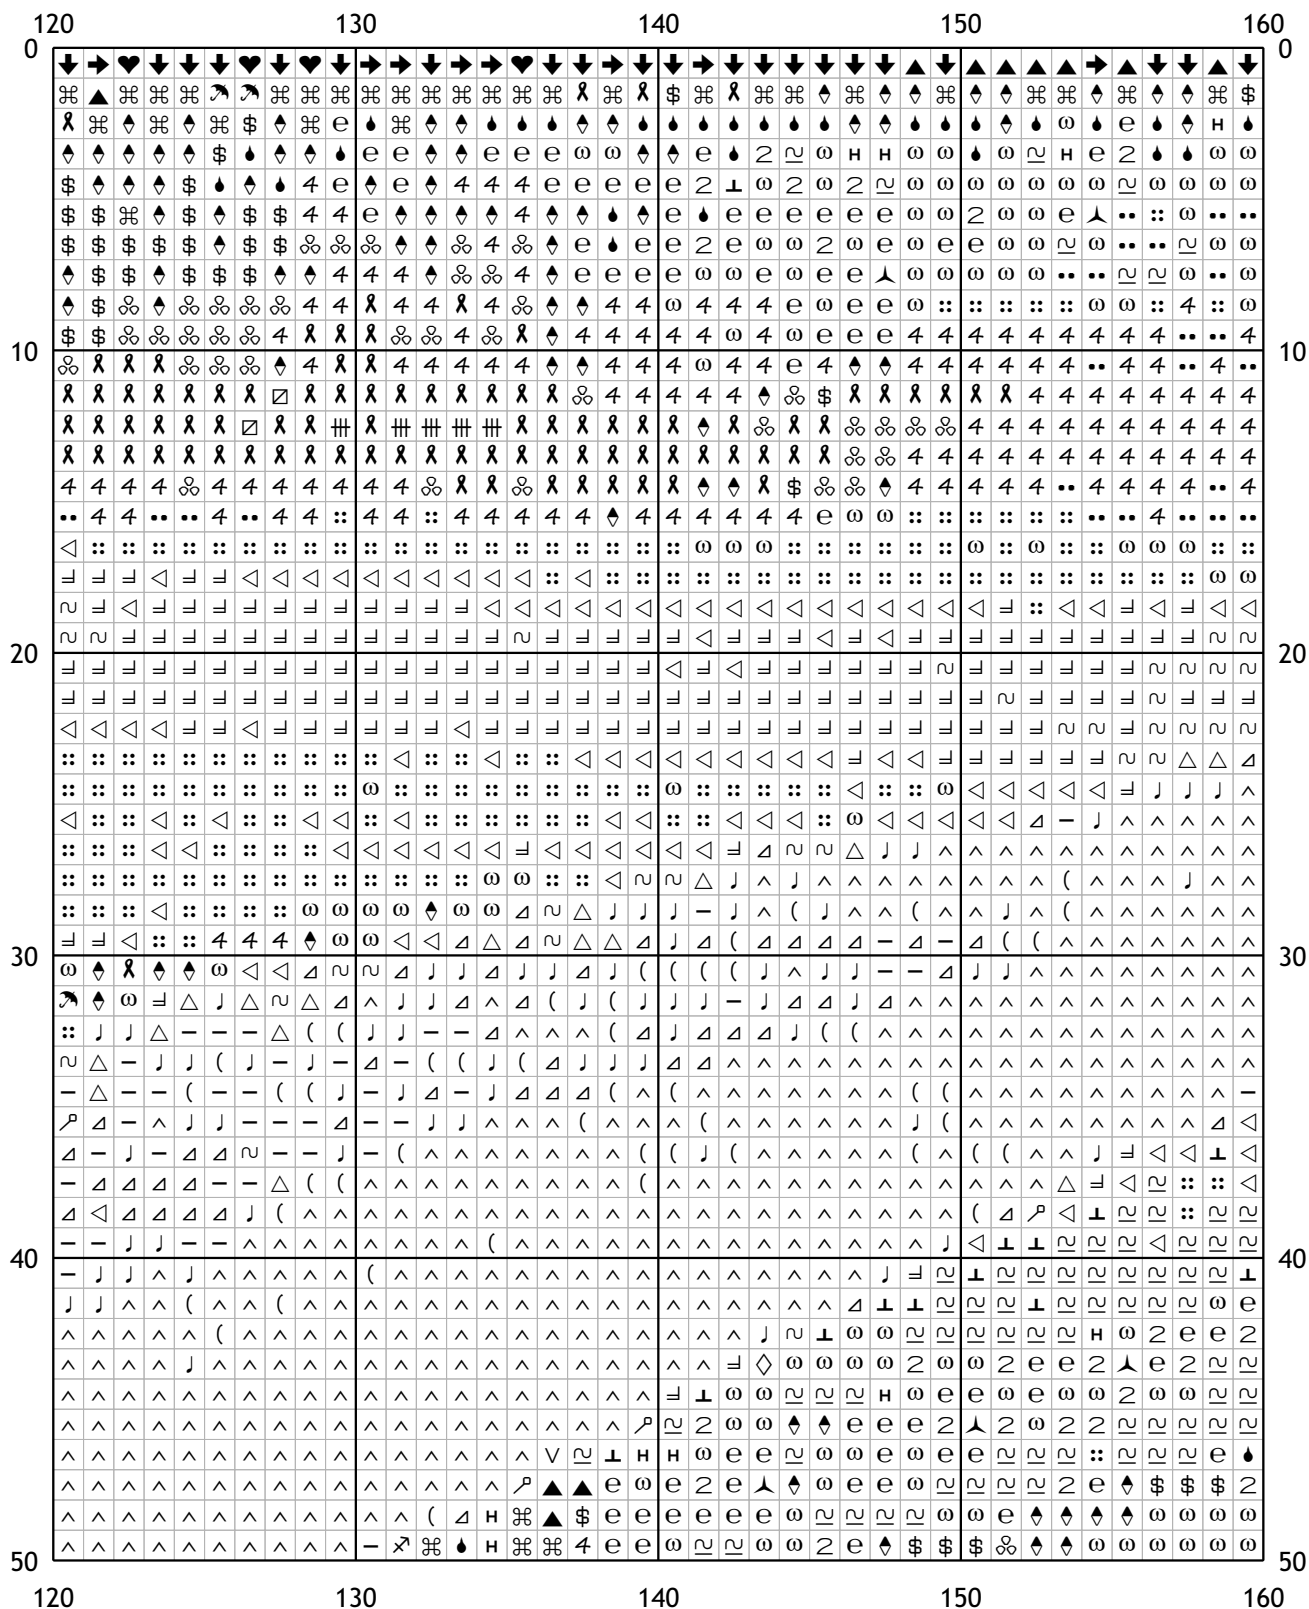

Схема для вышивания крестом

Каталог: igolki.net

Код схемы: oxsmdzlyby

Название: любофф

Оттенков: 51

Размер: 249x250 стежков.

Разбивка схемы: 7x5 страниц

Версия процессора: 0.2.0

Дата создания: 05.05.2010

Карта цветов (DMC)

 939 - navy blue vy dk (506)	 823 - navy blue dk (239)	 3371 - brown black (516)
 3799 - pewter gray vy dk (452)	 3750 - antique blue vy dk (368)	 413 - pewter gray dk (468)
 924 - gray green vy dk (237)	 824 - blue vy dk (315)	 645 - beaver gray vy dk (235)
 535 - ash gray vy lt (154)	 312 - navy blue lt (105)	 3787 - brown gray dk (200)
 930 - antique blue dk (526)	 317 - pewter gray (1199)	 3790 - beige gray ul dk (579)
 825 - blue dk (713)	 517 - wedgewood dk (193)	 931 - antique blue md (762)
 322 - baby blue dk (472)	 3768 - gray green dk (325)	 3022 - brown gray md (843)
 3838 - lavender blue dk (894)	 414 - steel gray dk (530)	 522 - fern green (434)
 826 - blue md (1764)	 169 - pewter gray lt (316)	 334 - baby blue md (1545)
 807 - peacock blue (590)	 647 - beaver gray md (1163)	 926 - gray green md (496)
 3839 - lavender blue md (1360)	 932 - antique blue lt (1156)	 318 - steel gray lt (1583)
 503 - blue green md (473)	 3023 - brown gray lt (804)	 813 - blue lt (1523)
 809 - delft blue (1258)	 642 - beige gray dk (1077)	 523 - fern green lt (425)
 3752 - antique blue vy lt (1943)	 927 - gray green lt (824)	 648 - beaver gray lt (3001)
 415 - pearl gray (5149)	 3325 - baby blue lt (1990)	 3813 - blue green lt (537)
 800 - delft blue pl (4063)	 928 - gray green vy lt (2494)	 3841 - baby blue pl (3707)
 162 - blue ul vy lt (3605)	 3072 - beaver gray vy lt (3693)	 775 - baby blue vy lt (4446)

80	90	100	110	120
0				0
10				10
20				20
30				30
40				40
50				50
80	90	100	110	120

160	170	180	190	200
0				0
10				10
20				20
30				30
40				40
50				50
160	170	180	190	200

200	210	220	230	240
0	0	0	0	0
10	10	10	10	10
20	20	20	20	20
30	30	30	30	30
40	40	40	40	40
50	50	50	50	50
200	210	220	230	240